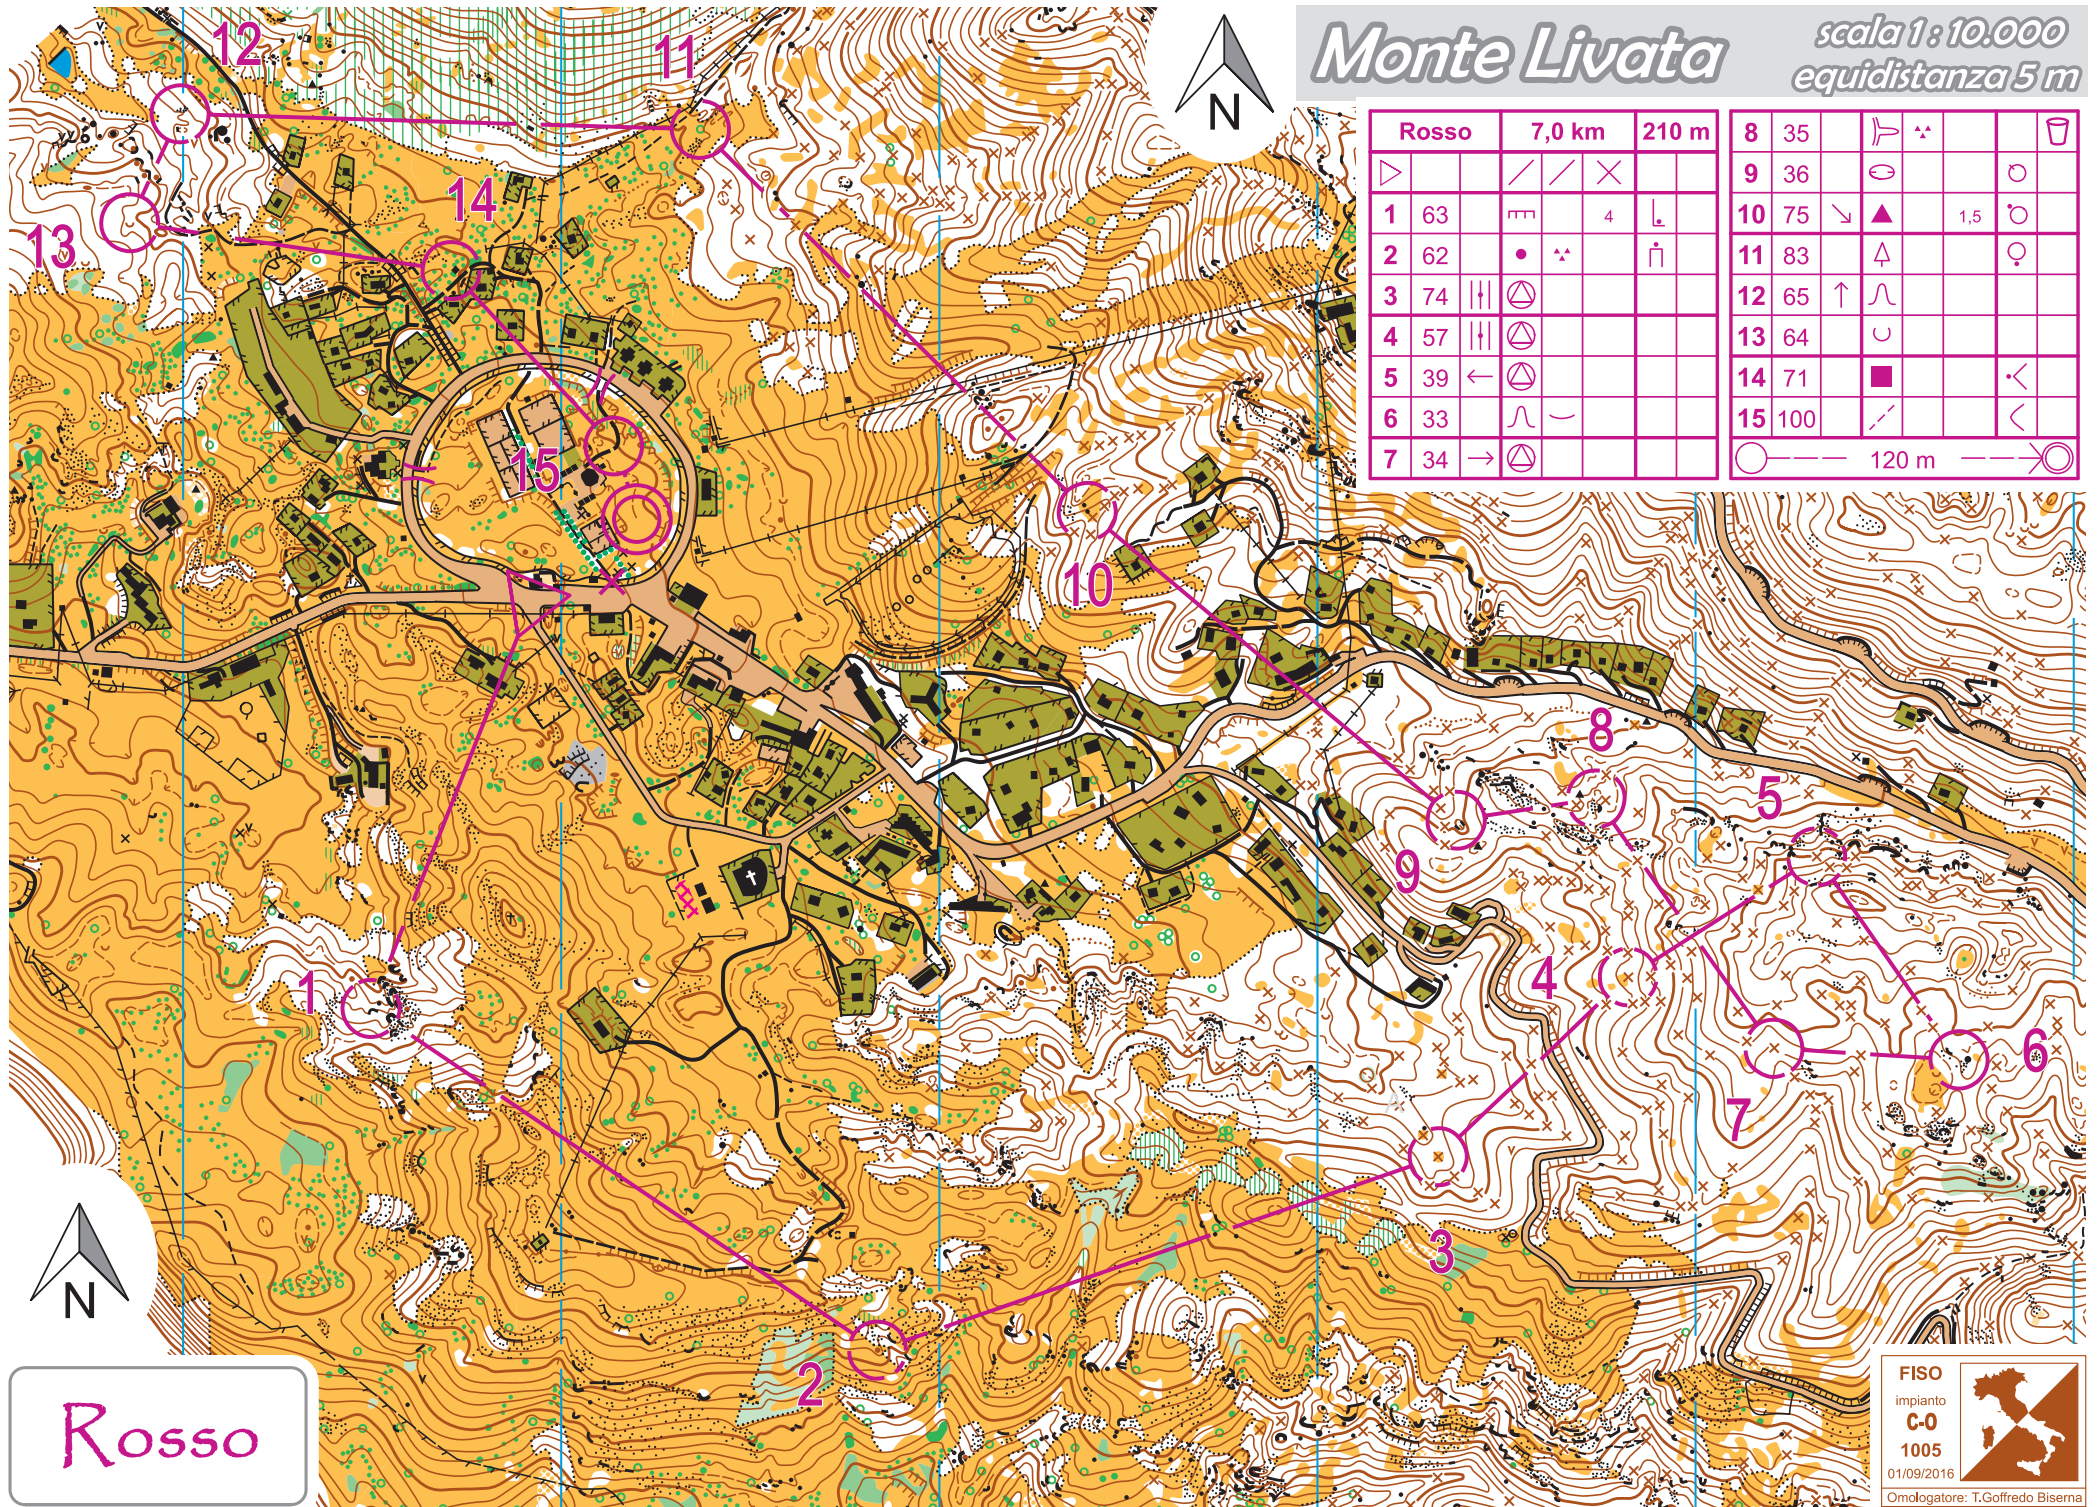

Monte Livata

scala 1:10.000
equidistanza 5 m

Rosso	7,0 km	210 m	8	35				
			9	36				
1 63		4	10	75			1,5	
2 62				11	83			
3 74			12	65				
4 57			13	64				
5 39			14	71				
6 33			15	100				
7 34							120 m	

Rosso

FISO
impianto
C-0
1005
01/09/2016
Omologatore: T.Goffredo Biserna