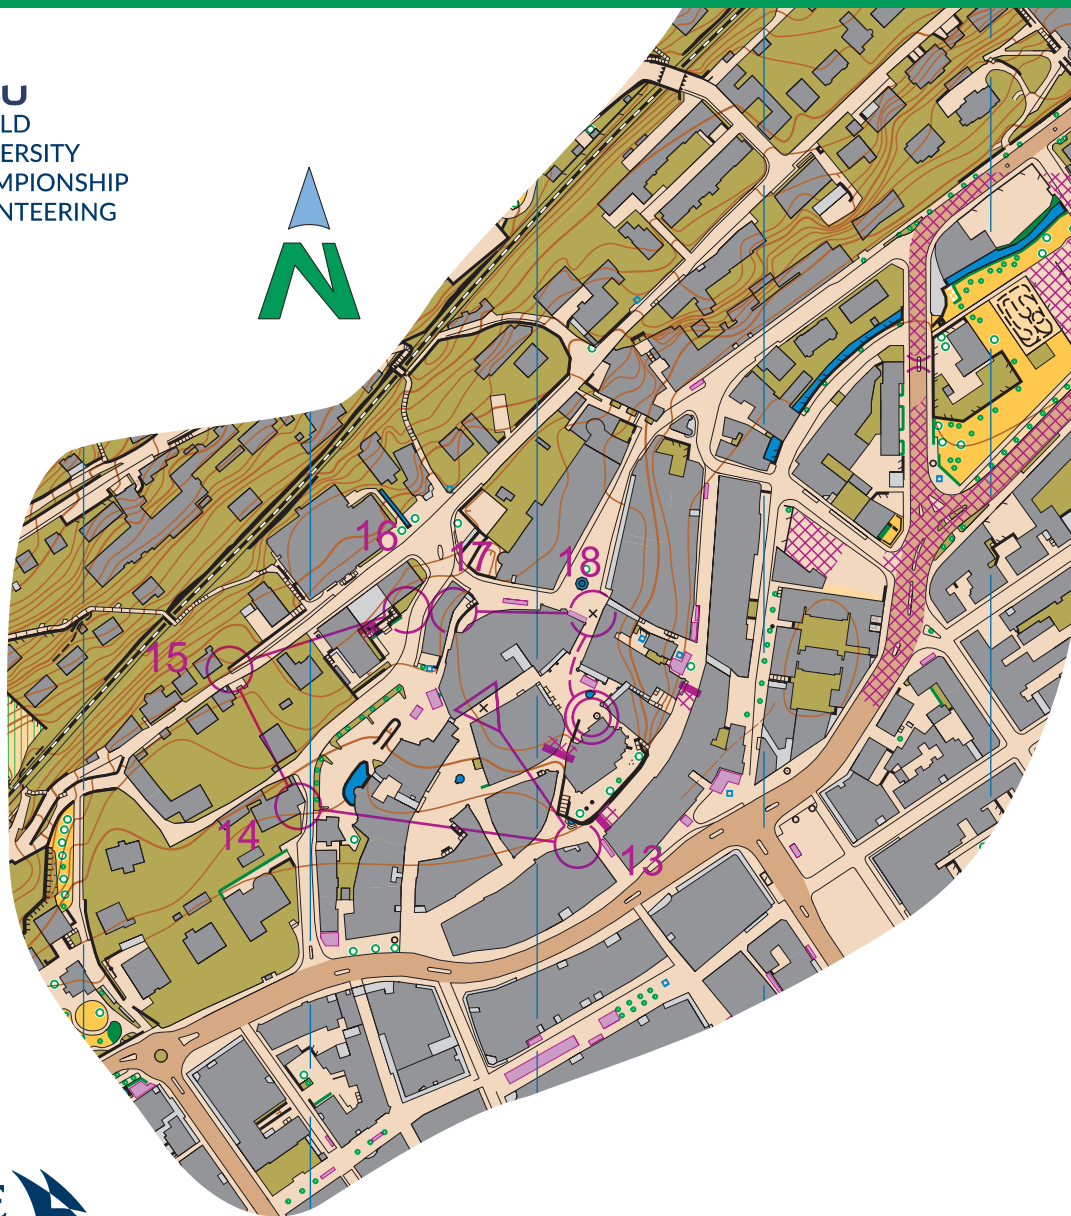

# Biel / Bienne

1 : 4'000 | 2m | 2022

Base material: swisstopo  
Map maker: Martin Howald, Langnau  
Print: frey print&design, Birr  
Coordinates: CH1903+ / LV95 / 2'586'000 / 1'221'000  
Copyright: WUC Orienteering 2022 / ol.biel.seeland

# Sprint

Course setters:  
David and Philipp von Arx

# WOMEN (2)

Maglingen - Biel/Bienne 2022

**FISU**  
WORLD  
UNIVERSITY  
CHAMPIONSHIP  
ORIENTEERING

SOS +41 077 259 79 74

WUC 2022 - Sprint			
WOMEN	2.9 km	20 m	
▷	×		•○
13 204	■		┌
14 41	▨		◀
15 205	▨		◀
16 43	⊗		└
17 44	■		┌
18 50	×		•○

○ — 60 m — → ⊗

CREDIT SUISSE

AMMANN

die Mobiliar

OMEGA

swiss  
orienteering  
map 2102 Q

geprüft 2022  
Fritz Rufer