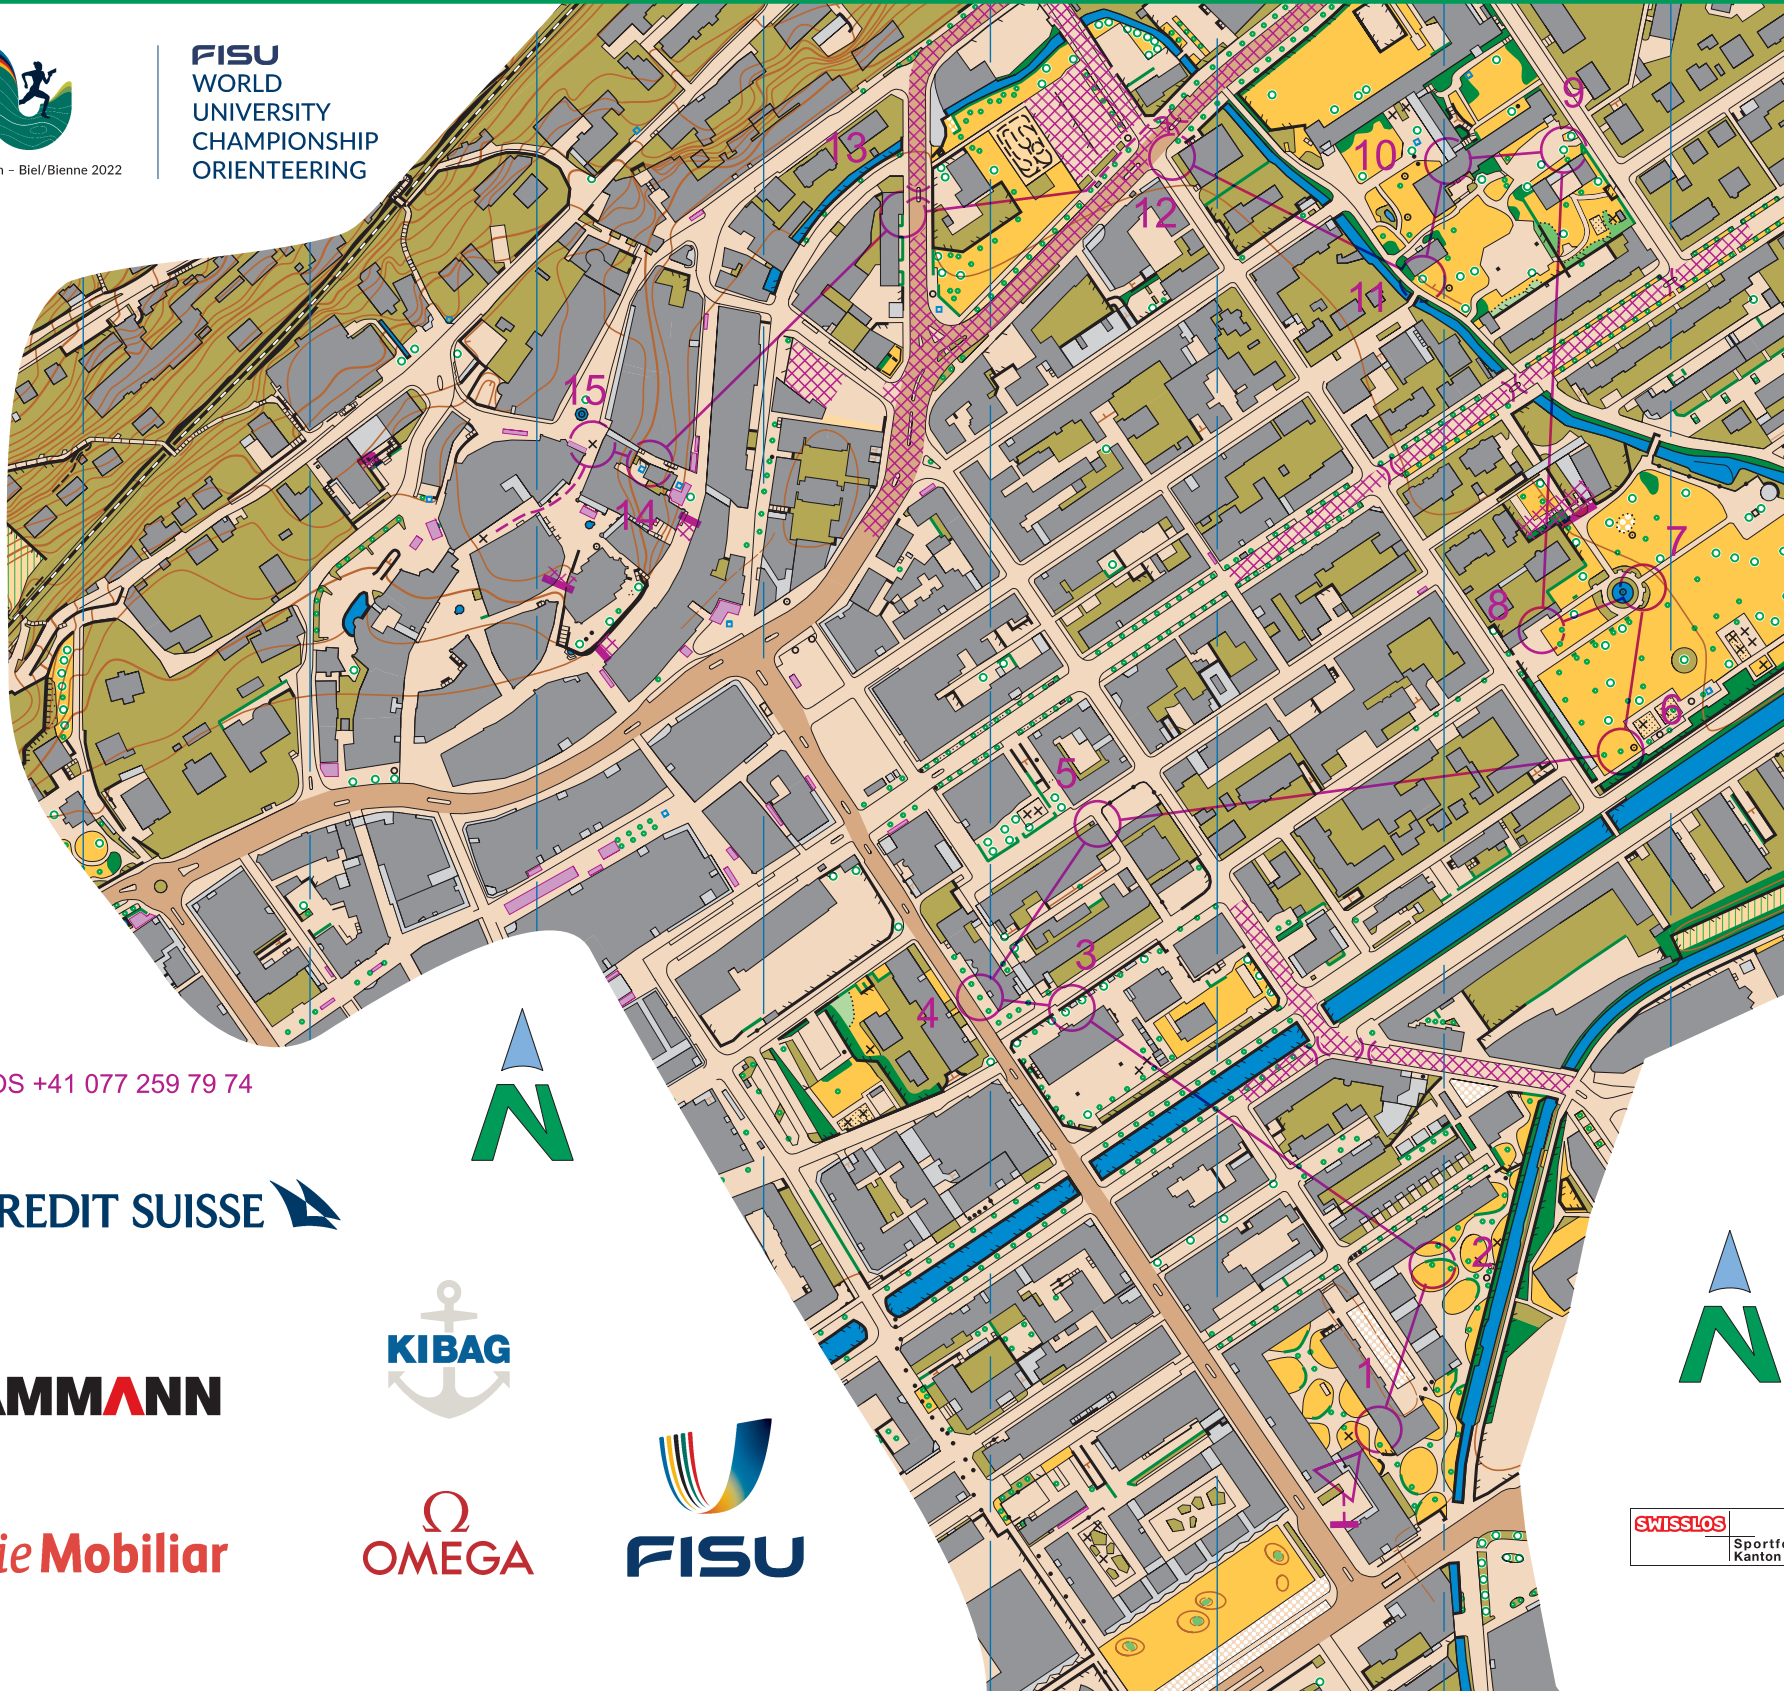

Biel / Bienne

1 : 4'000 | 2m | 2022

Base material: swisstopo
 Map maker: Martin Howald, Langnau
 Print: frey print&design, Birr
 Coordinates: CH1903+ / LV95 / 2'586'000 / 1'221'000
 Copyright: WUC Orienteering 2022 / ol.biel.seeland

17.08.2022

Sprint

Course setters:
 David and Philipp von Arx

MEN (1)

Magglingen - Biel/Bienne 2022

FISU
 WORLD
 UNIVERSITY
 CHAMPIONSHIP
 ORIENTEERING

WUC 2022 - Sprint				
MEN	3.4 km	20 m		
--- 30 m --->△				
▷		■		▷
1	32	◇		^
2	38	←	↑	○
3	45	Π		└
4	40	↑		○
5	49	■		^
6	33	→	↑	○
7	34	↑	⊗	└
8	202	◇		←
9	36	↙	↑	○
10	47	Π		└
11	48	↑		○
12	37	⊗		└
--- 60 m --->				
13	203	■		└
14	42	■		^
15	50	×		○
○ --- 70 m --->△				

SOS +41 077 259 79 74

CREDIT SUISSE

AMMANN

die Mobilier

OMEGA

HOWALD
 MAPPING

sw/ss
 orienteering
 map 2102 Q

geprüft 2022
 Fritz Rufer