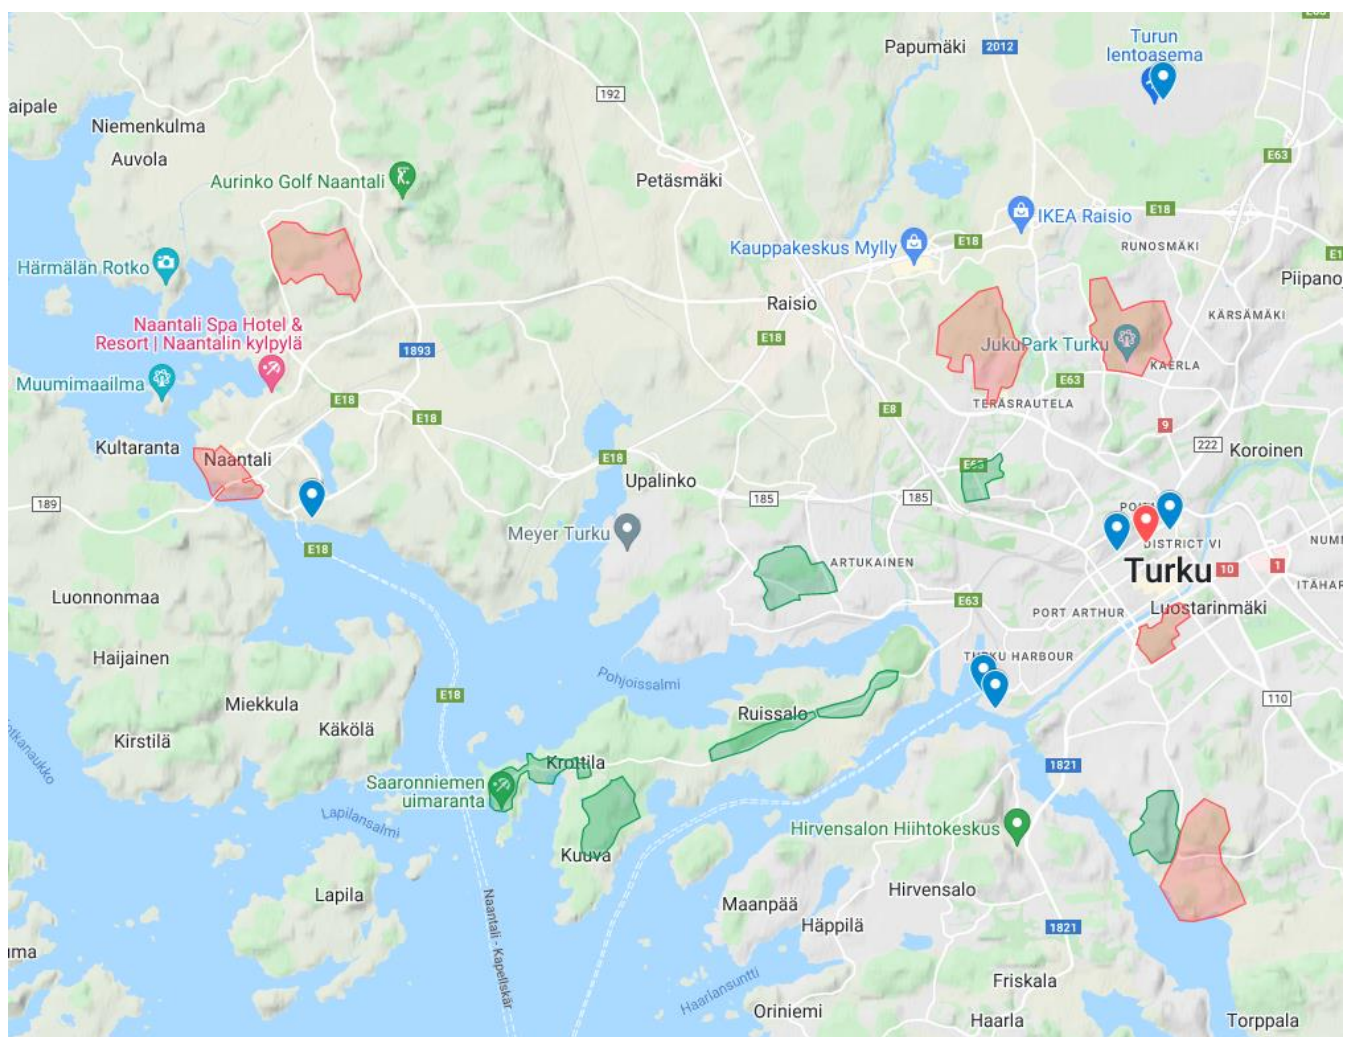

#### 1) General map of embargoes and other locations

(RED=EMBARGO, GREEN=TRAINING MAP)

[LINK TO ABOVE MAP](#)

2) Kuparivuori, Naantali

3) Suovuori, Naantali

4) Impivaara, Turku

5) Katariinanlaakso, Turku

6) Paavo Nurmi Stadion, Turku