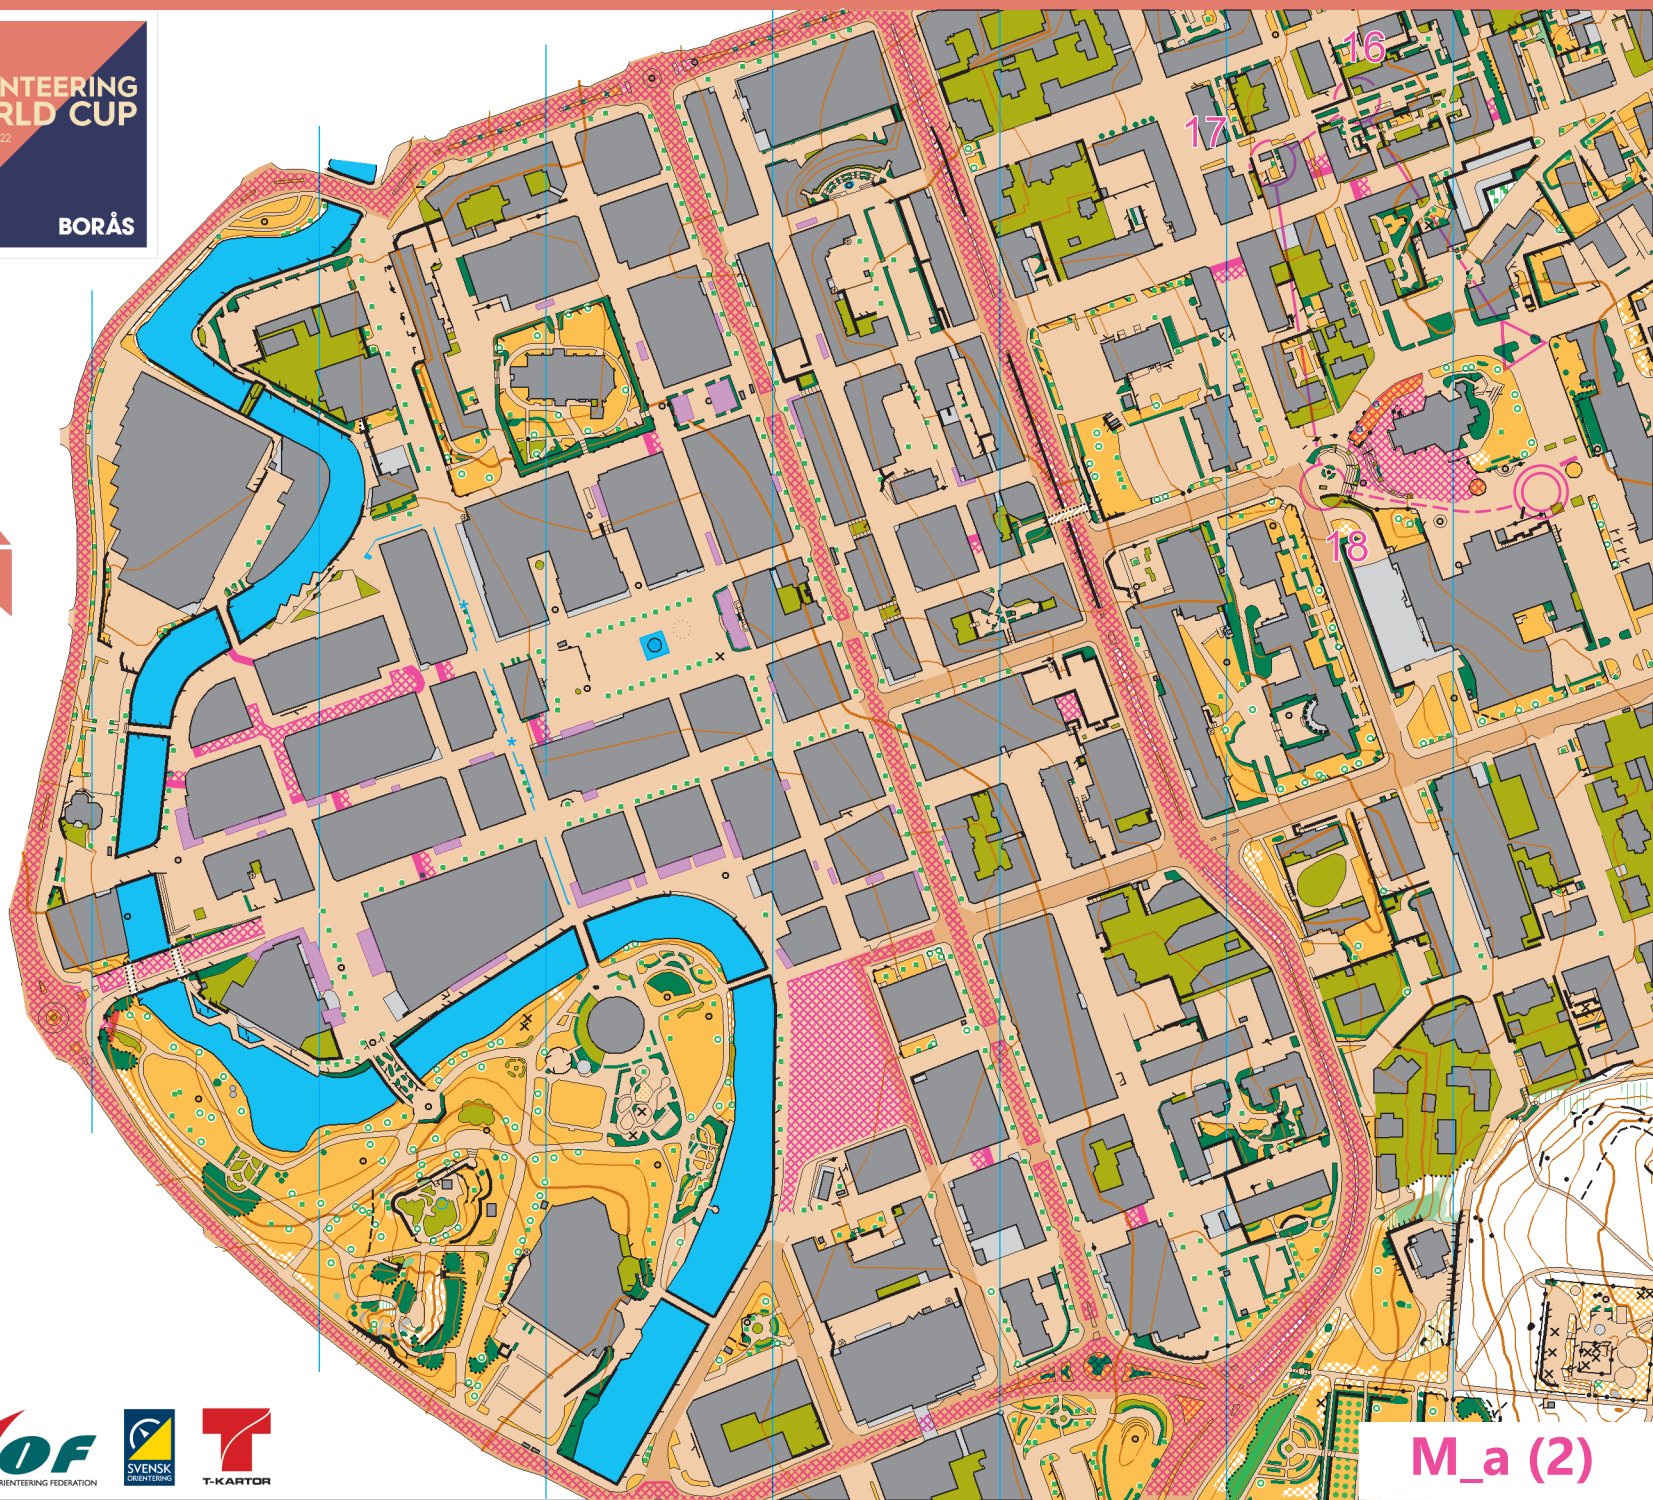

SPRINT RELAY

29 MAY 2022

BORÅS C

SCALE: 1:4 000 CONTOURS: 2M

ORIENTEERING
WORLD CUP

May 26-29, 2022
SWEDEN

BORÅS

Map maker: Maths Carlsson

Base material: Borås stad, basemap/LIDAR

Software: PcMapper Asmund/GPS och OCAD

Copyright: OWC Borås

Print: KARTSAM

World Cup Borås - Relay

M_a 3,9 km 70 m

▷		⊗		○
16 49	↑↓	⊗		┌
17 32	▲	♣		○
18 250	⊗			○
○ — 120 m — ○				

BORÅS STAD

M_a (2)