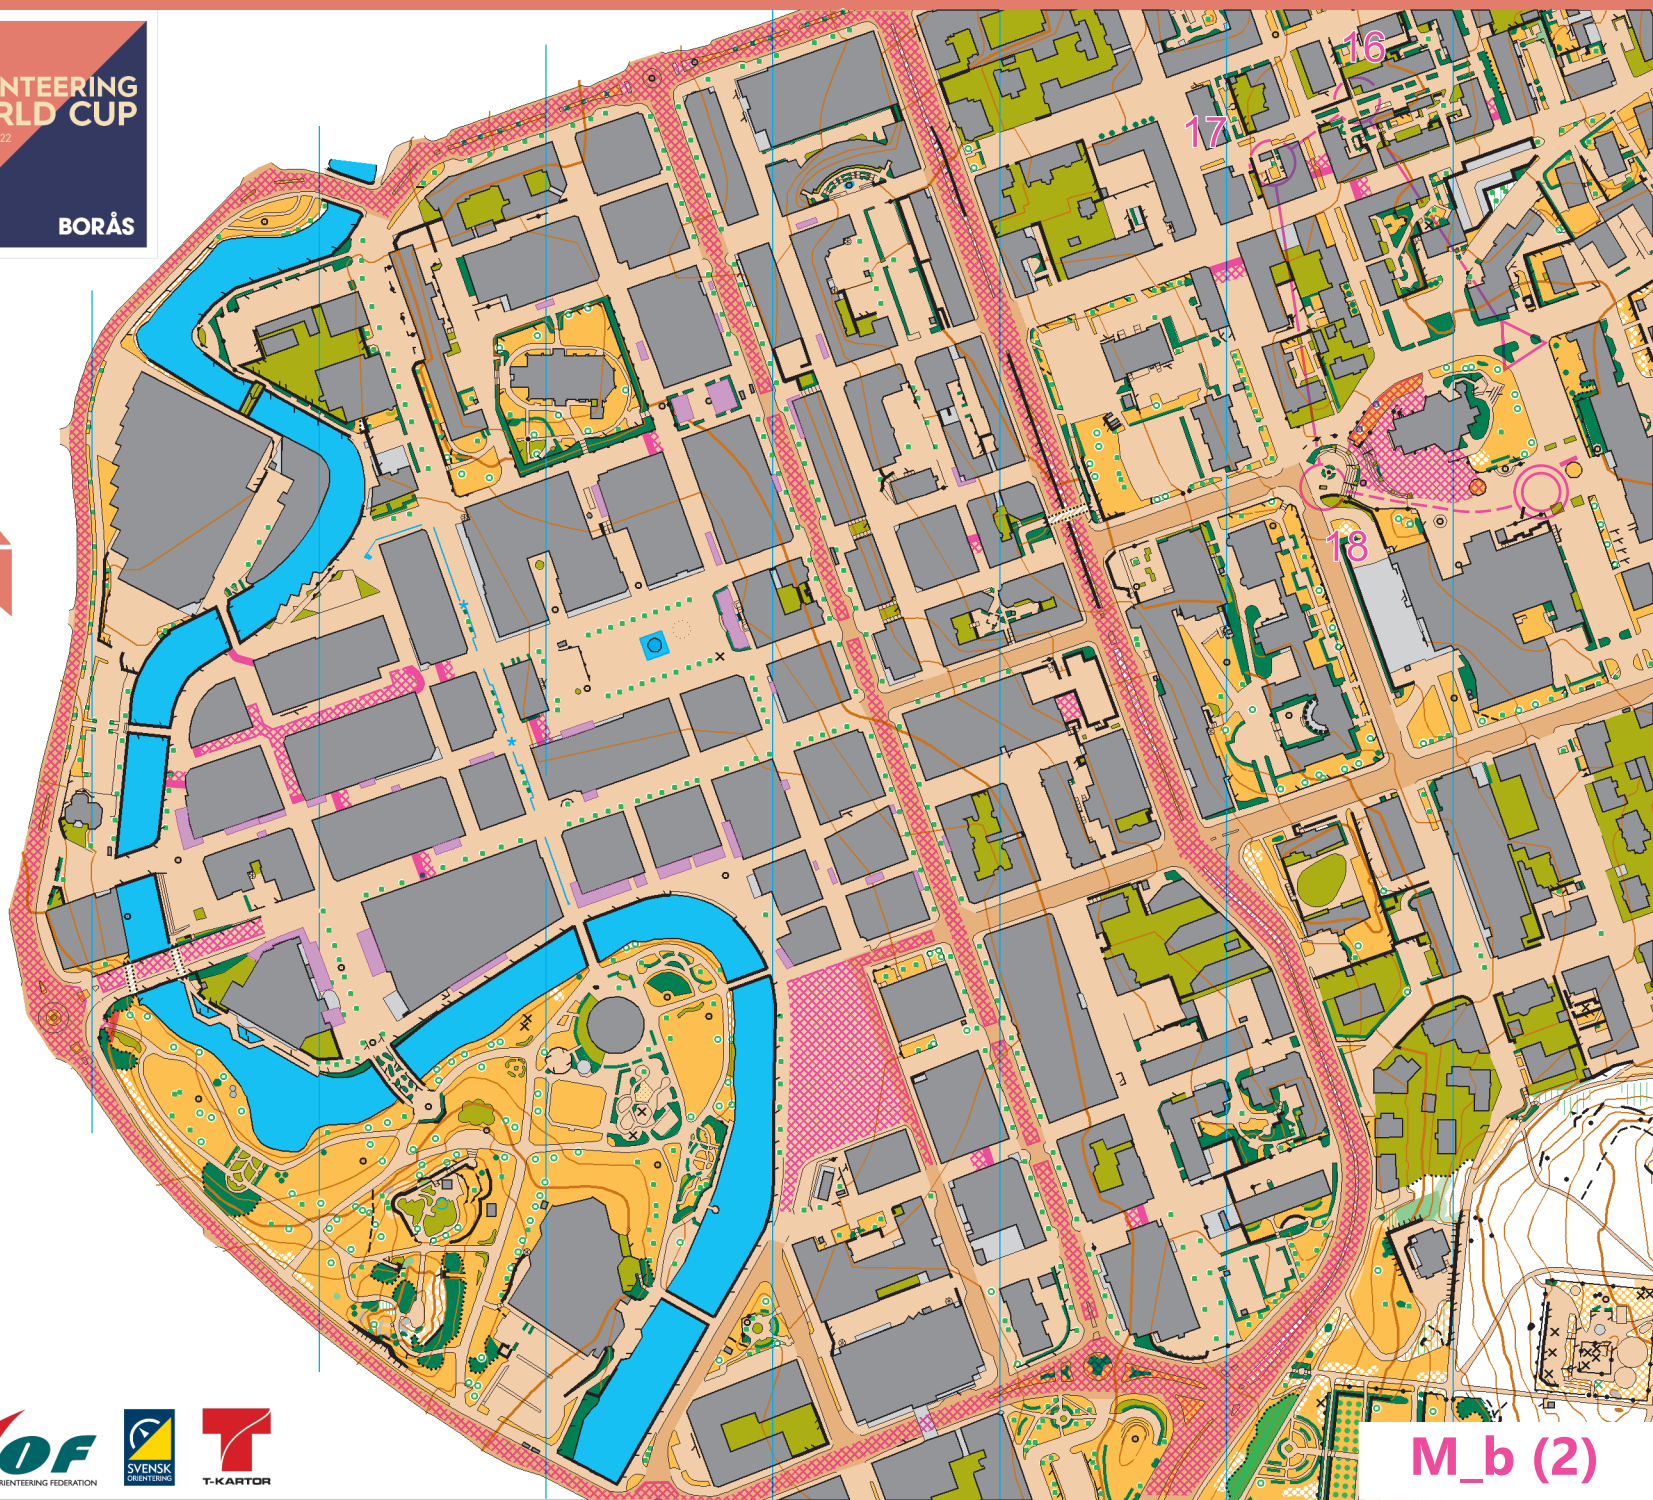

SPRINT RELAY

29 MAY 2022

BORÅS C

SCALE: 1:4 000 CONTOURS: 2M

ORIENTEERING
WORLD CUP

May 26-29, 2022
SWEDEN

BORÅS

Map maker: Maths Carlsson

Base material: Borås stad, basemap/LIDAR

Software: PcMapper Asmund/GPS och OCAD

Copyright: OWC Borås

Print: KARTSAM

World Cup Borås - Relay

M_b 3,9 km 70 m

▷		⊗		○
16 49	↑↓	⊗		┌
17 32	▲	♣		○
18 250	⊗			○
○ — 120 m — ⊗				

BORÅS STAD

M_b (2)