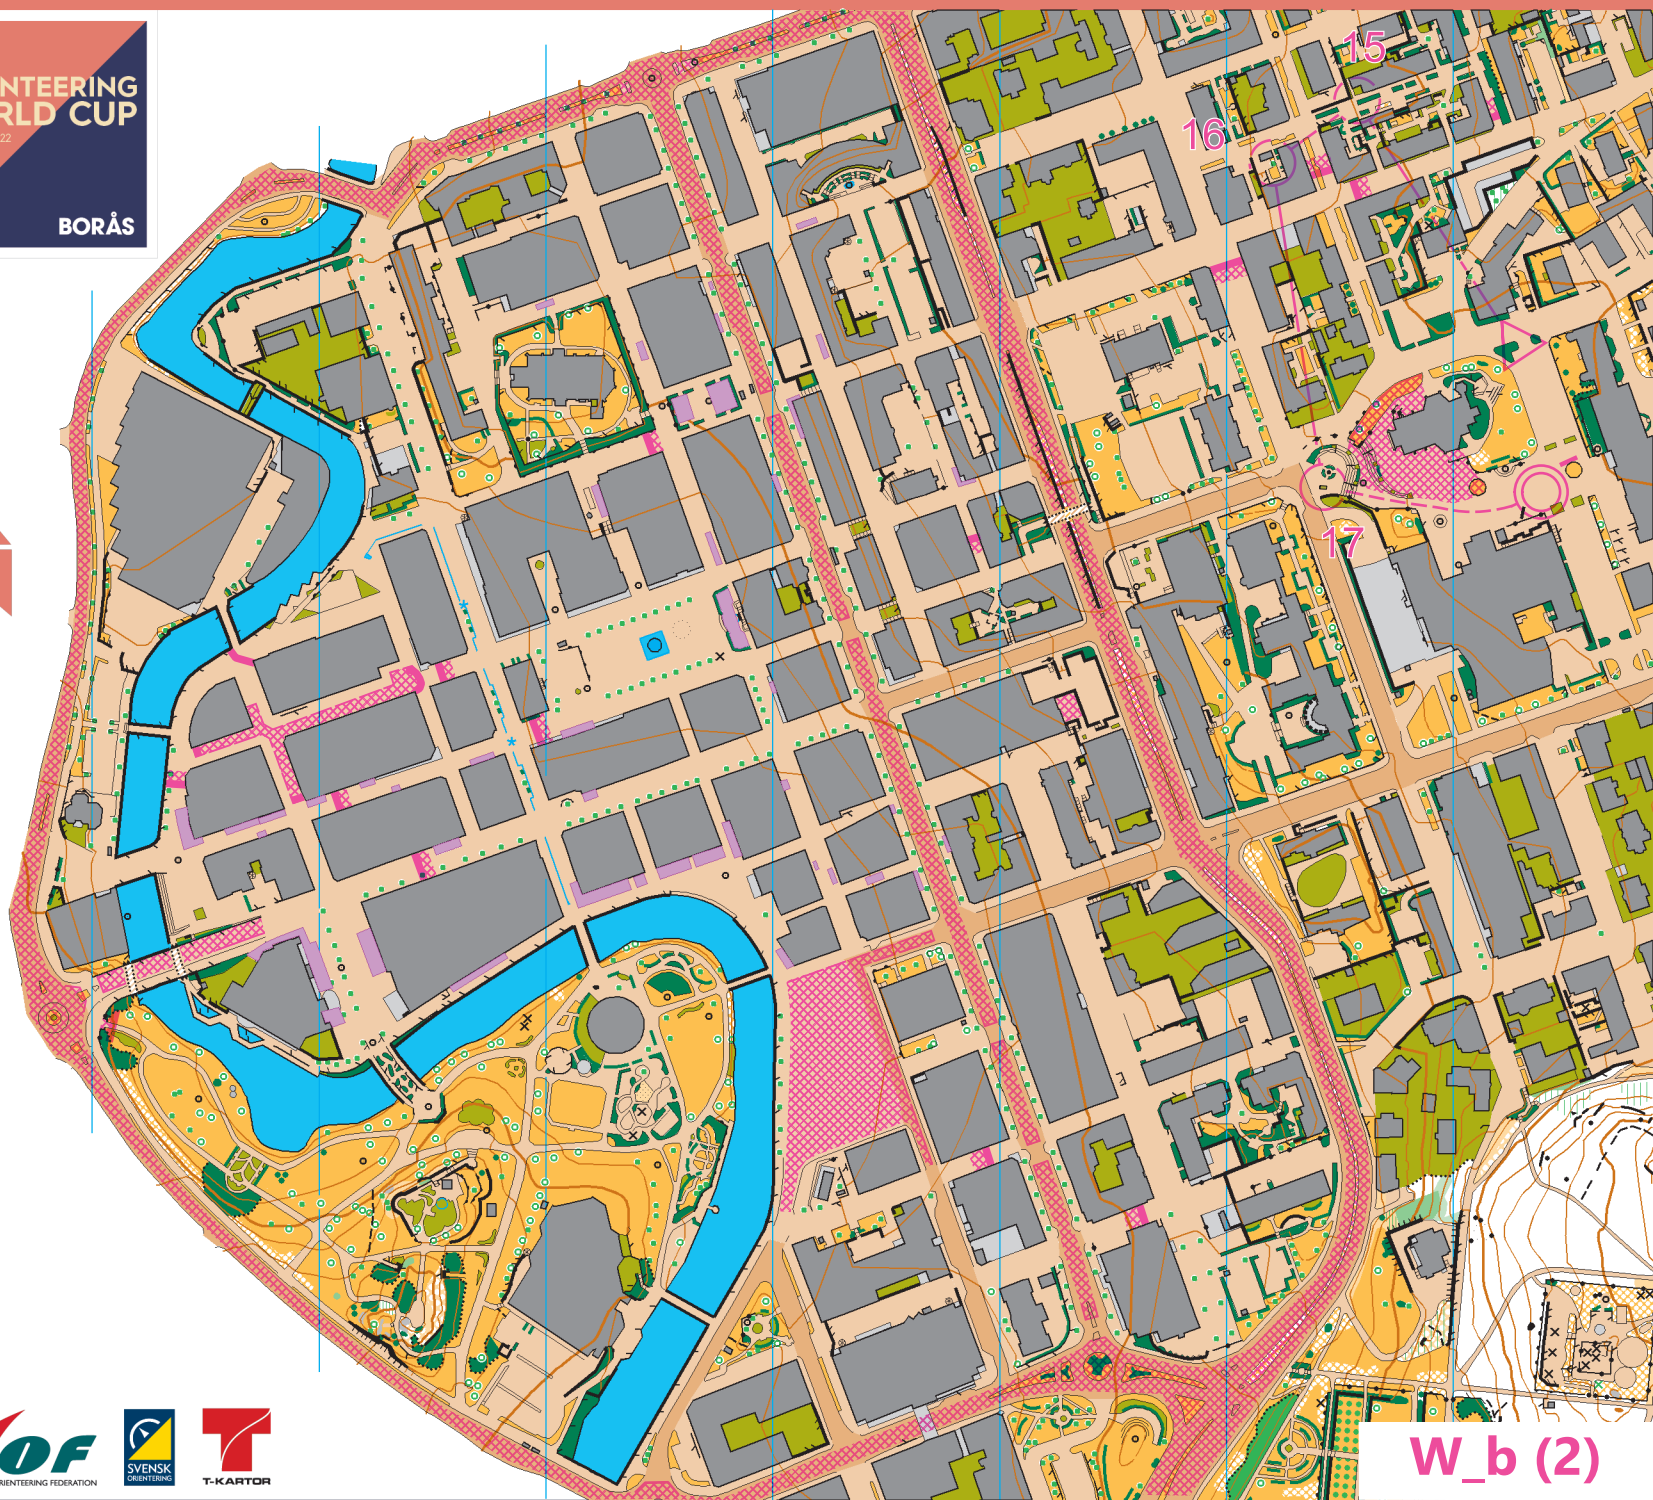

SPRINT RELAY

29 MAY 2022

BORÅS C

SCALE: 1:4 000 CONTOURS: 2M

ORIENTEERING
WORLD CUP

May 26-29, 2022
SWEDEN

BORÅS

Map maker: Maths Carlsson

Base material: Borås stad, basemap/LIDAR

Software: PcMapper Asmund/GPS och OCAD

Copyright: OWC Borås

Print: KARTSAM

World Cup Borås - Relay

W_b 3,6 km 65 m

▷		⊗		○
15 49	↑↓	⊗		┌
16 32	▲	♣		○
17 250	⊗			○
○ — 120 m — ⊗				

BORÅS STAD

W_b (2)