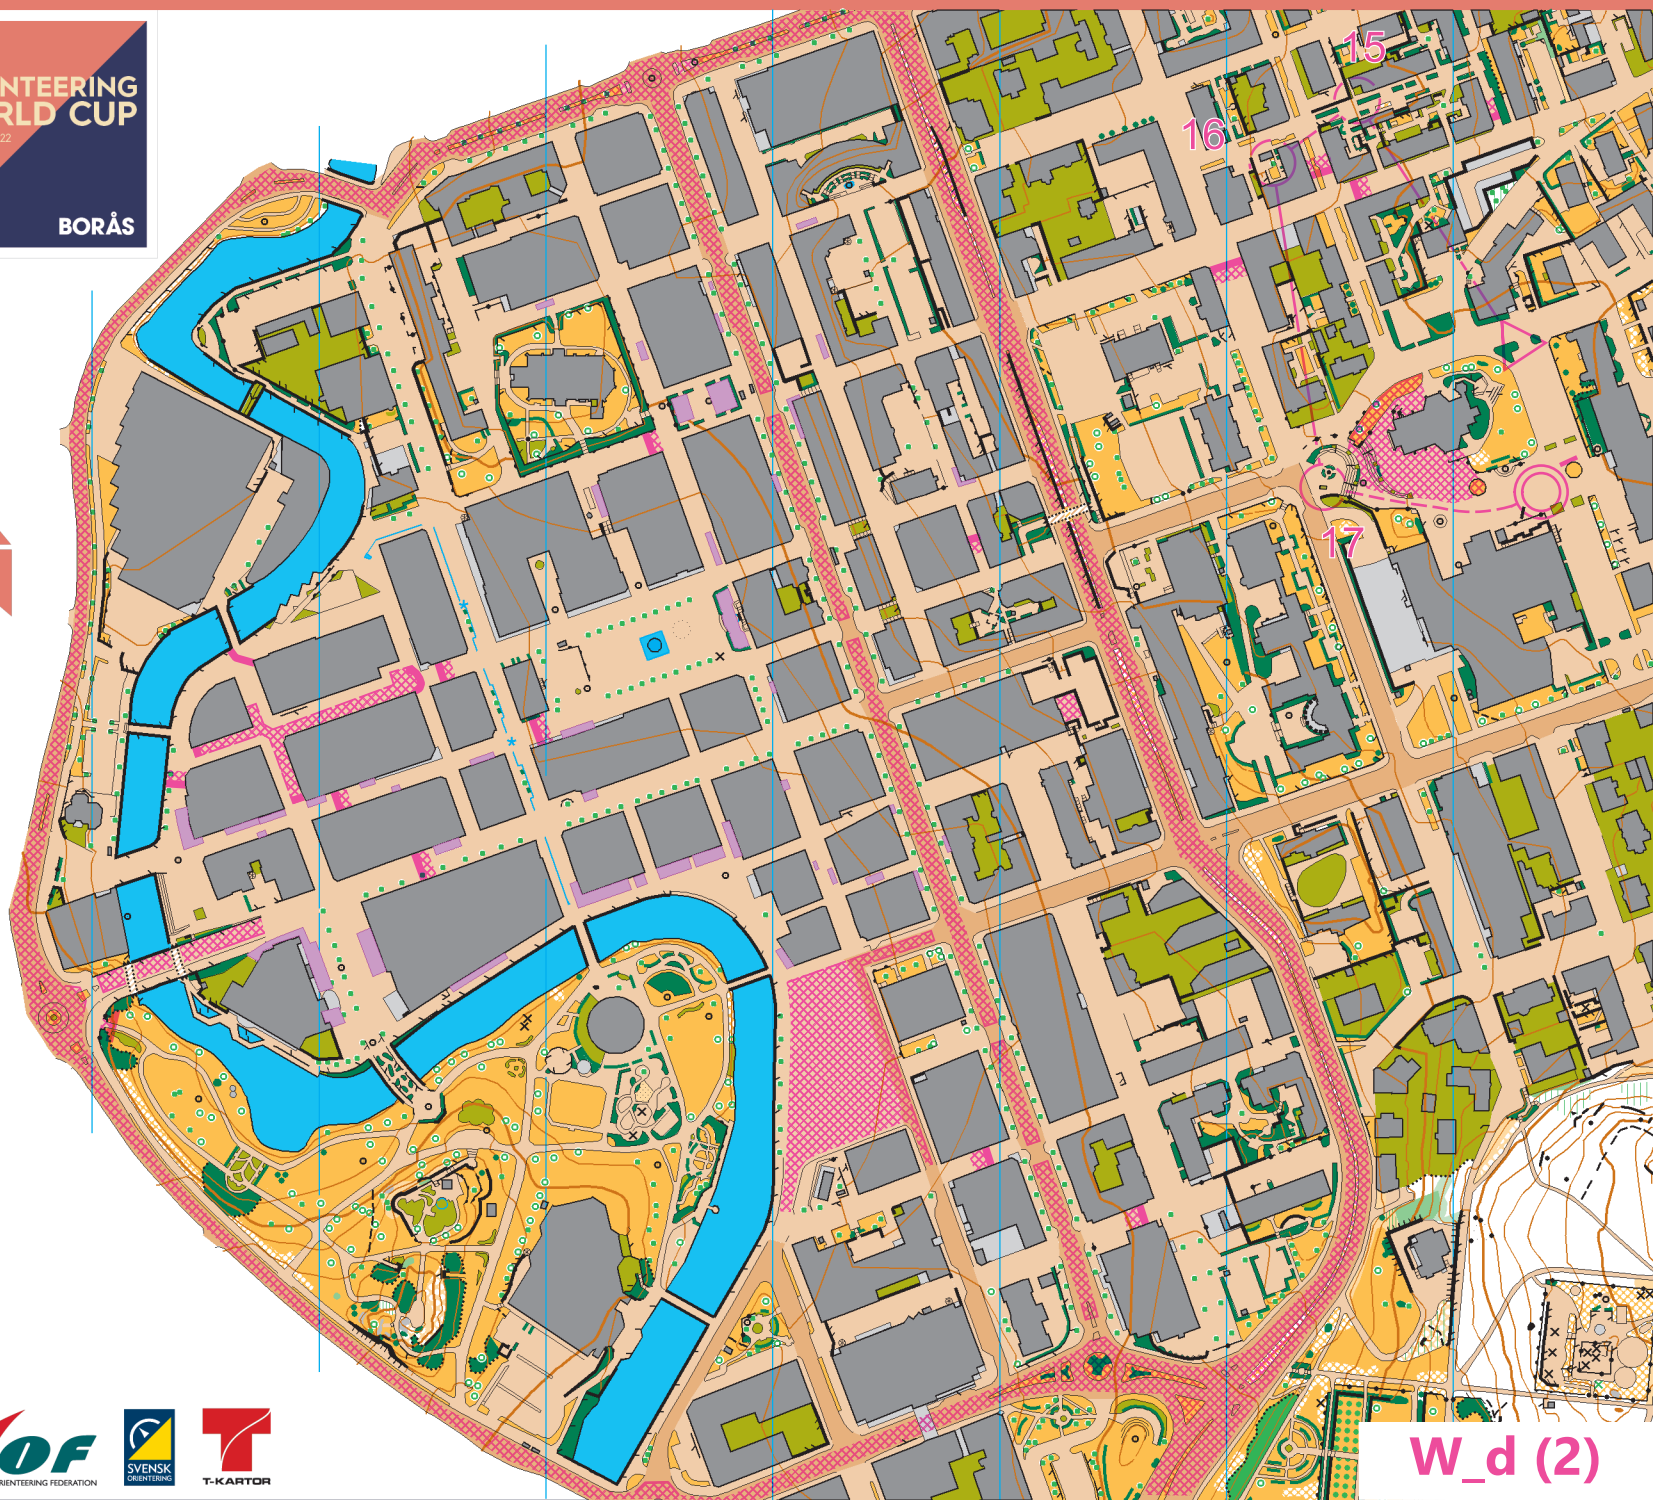

SPRINT RELAY

29 MAY 2022

BORÅS C

SCALE: 1:4 000 CONTOURS: 2M

ORIENTEERING
WORLD CUP

May 26-29, 2022
SWEDEN

BORÅS

Map maker: Maths Carlsson

Base material: Borås stad, basemap/LIDAR

Software: PcMapper Asmund/GPS och OCAD

Copyright: OWC Borås

Print: KARTSAM

World Cup Borås - Relay

W_d 3,6 km 65 m

▷		⊗		○
15 49	↑↓	⊗		┌
16 32	▲	♣		○
17 250	⊗			○
○ — 120 m — ⊗				

BORÅS STAD

W_d (2)