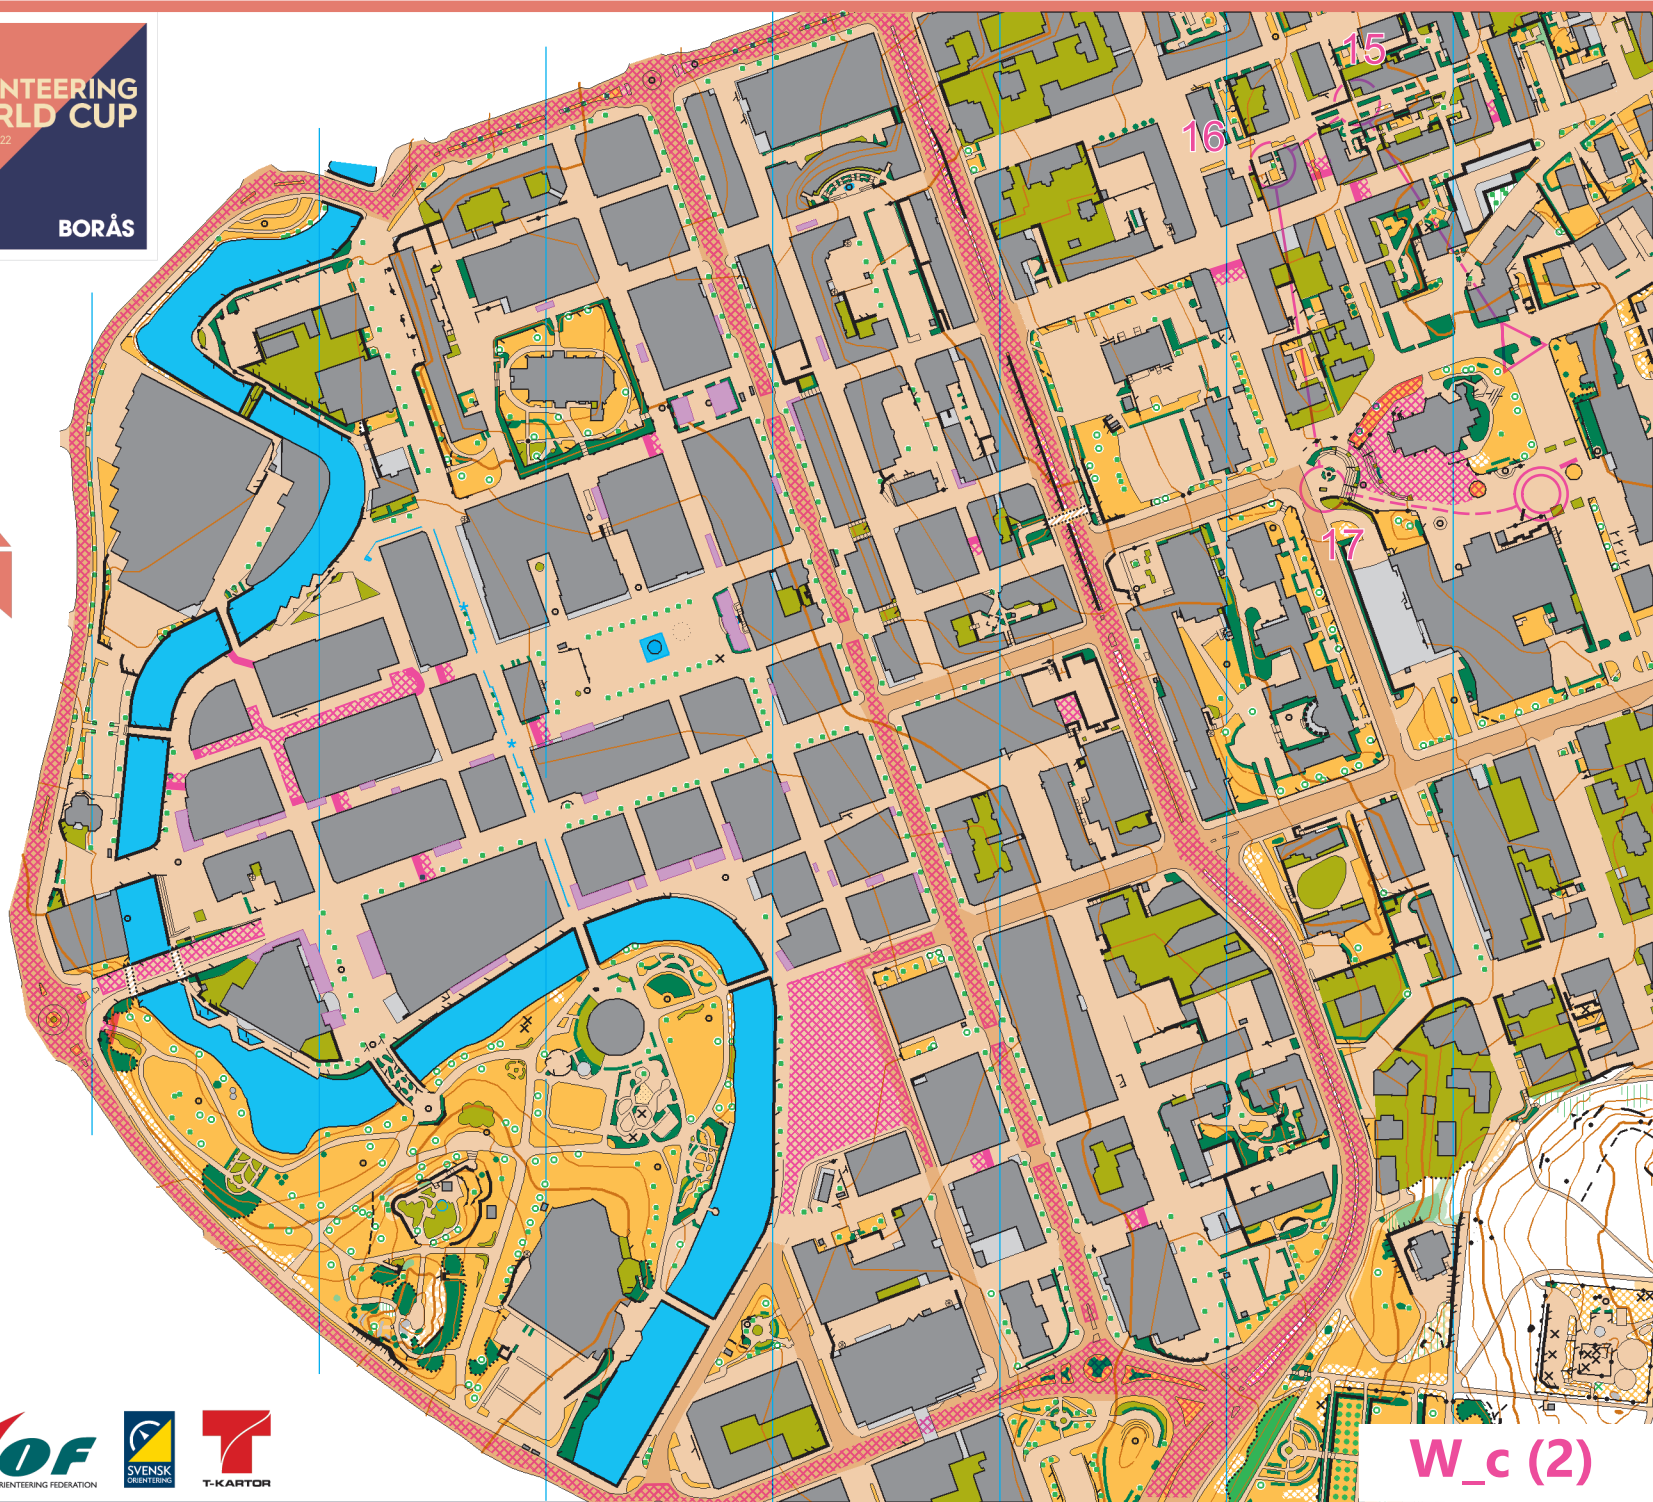

SPRINT RELAY

29 MAY 2022

BORÅS C

SCALE: 1:4 000 CONTOURS: 2M

ORIENTEERING
WORLD CUP

May 26-29, 2022
SWEDEN

BORÅS

Map maker: Maths Carlsson

Base material: Borås stad, basemap/LIDAR

Software: PcMapper Asmund/GPS och OCAD

Copyright: OWC Borås

Print: KARTSAM

World Cup Borås - Relay

W_c 3,6 km 65 m

▷		⊗		○
15 49	↑↓	⊗		┌┐
16 32	▲	♣		○
17 250	⊗			○
○ — 120 m — ⊗				

BORÅS STAD

W_c (2)