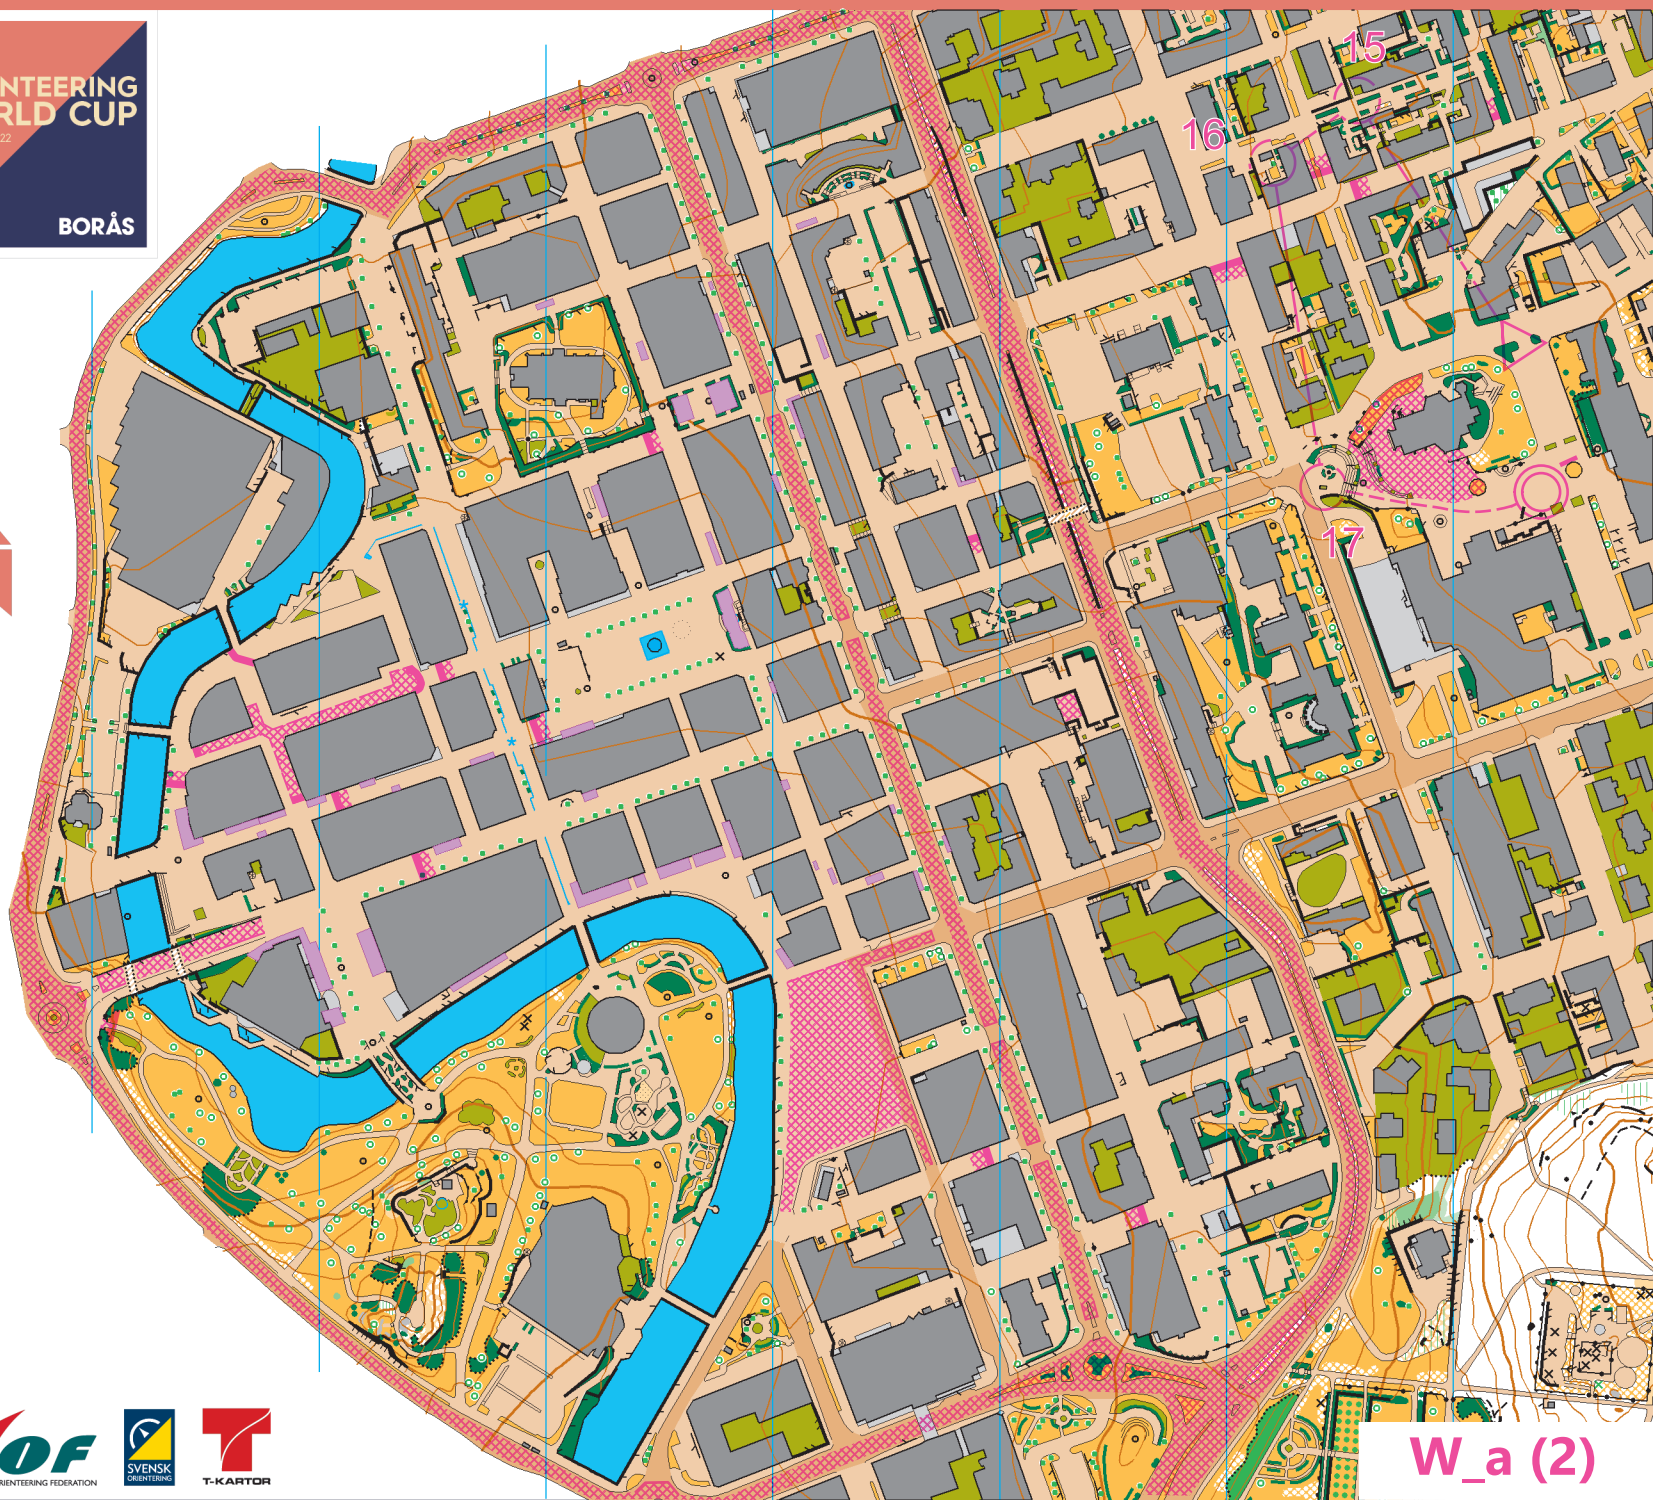

SPRINT RELAY

29 MAY 2022

BORÅS C

SCALE: 1:4 000 CONTOURS: 2M

ORIENTEERING
WORLD CUP

May 26-29, 2022
SWEDEN

BORÅS

Map maker: Maths Carlsson

Base material: Borås stad, basemap/LIDAR

Software: PcMapper Asmund/GPS och OCAD

Copyright: OWC Borås

Print: KARTSAM

World Cup Borås - Relay

W_a 3,6 km 65 m

▷		⊗		○
15 49	↑↓	⊗		┌
16 32	▲	♣		○
17 250	⊗			○
○ — 120 m — ○				

BORÅS STAD

W_a (2)