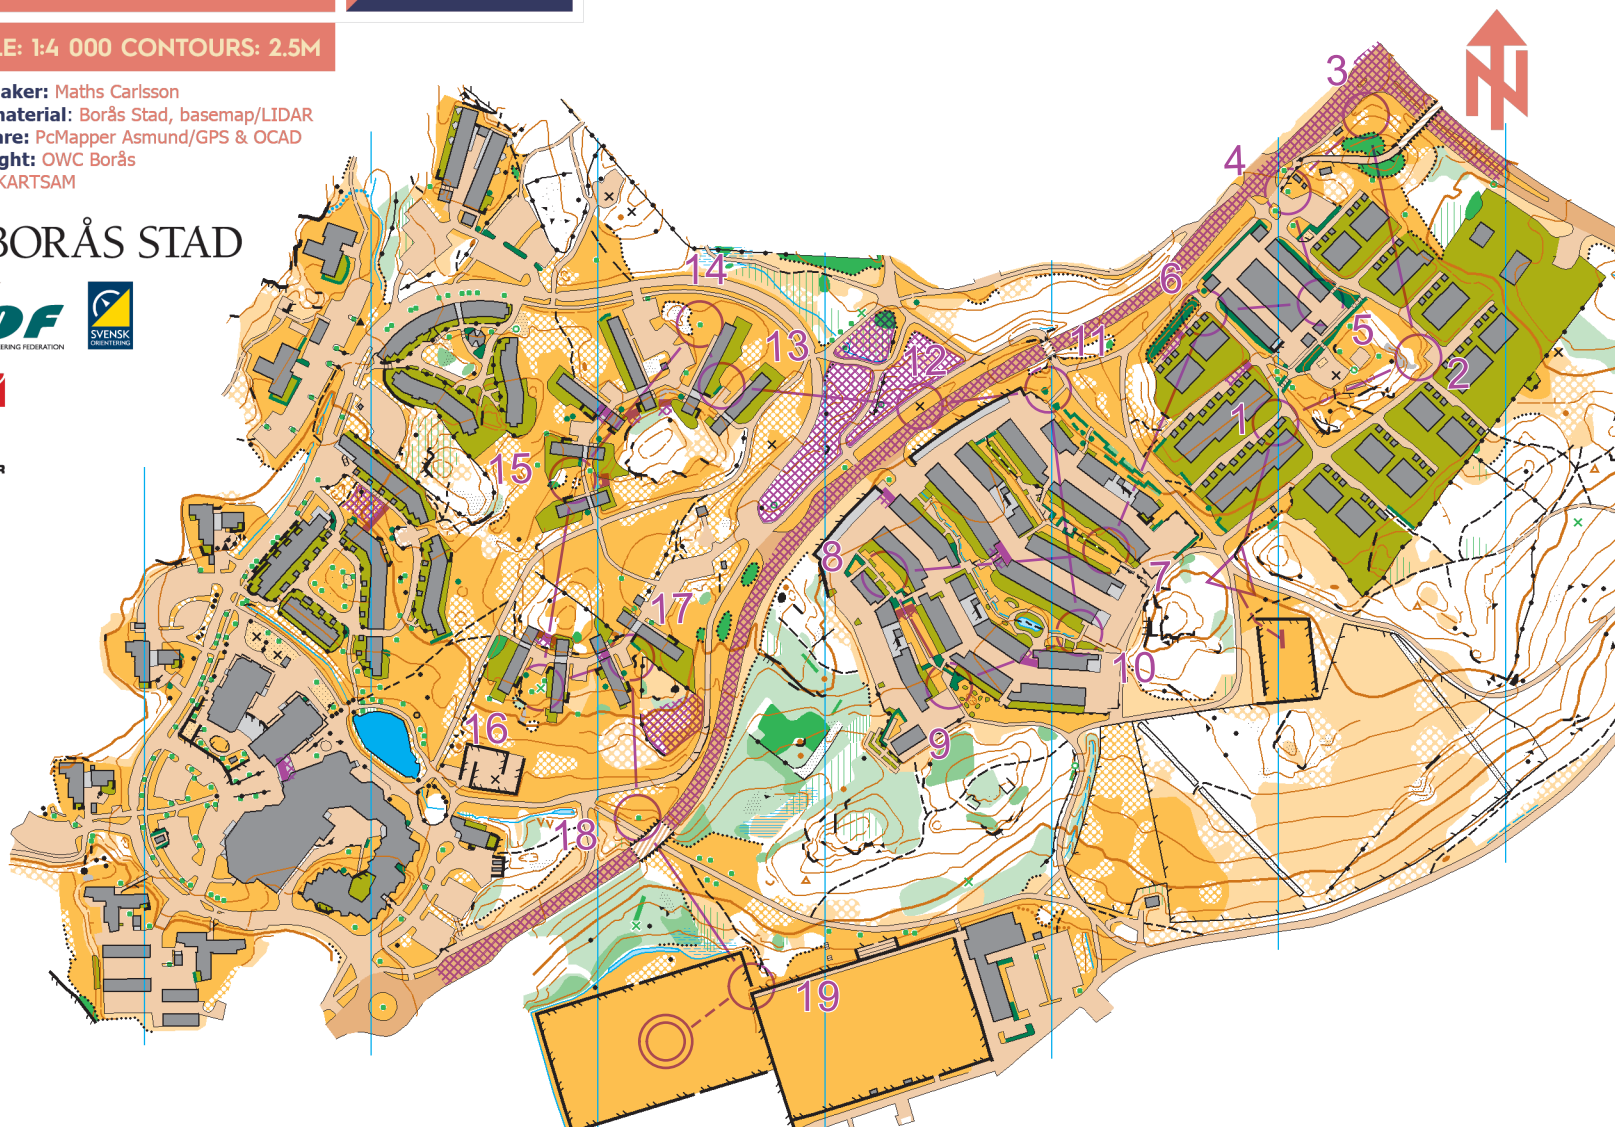

Women 1

KNOCK-OUT SPRINT

QUALIFICATIONS

28 MAY 2022

HESTRA PARKSTAD, BORÅS

SCALE: 1:4 000 CONTOURS: 2.5M

Map maker: Maths Carlsson
 Base material: Borås Stad, basemap/LIDAR
 Software: PcMapper Asmund/GPS & OCAD
 Copyright: OWC Borås
 Print: KARTSAM

ORIENTEERING WORLD CUP

May 26-29 2022
SWEDEN

BORÅS

 BORÅS STAD

WCO Borås 2022 KO Qual				
Women 2	2,2 km			
---		40 m	→△	
▷		◇		⌂
1	164 ↑	■		○
2	168	⌂		⌂
3	186	⌂		○
4	171	⌂		○
5	167	↗		↗
6	183	■		⌂
7	173	⌂		○
8	172	⌂		>
9	170	⌂		<
10	153 ↑	⌂		∨
11	156	↗		✓
12	155	×		○
13	163	⌂		○
14	175	⌂		○
15	158 ←	⌂		○
16	152	⊗		○
17	181	⌂		○
18	200	↗		⊥
○		50 m		⊗

Women 2

KNOCK-OUT SPRINT

QUALIFICATIONS

28 MAY 2022

HESTRA PARKSTAD, BORÅS

SCALE: 1:4 000 CONTOURS: 2.5M

Map maker: Maths Carlsson
 Base material: Borås Stad, basemap/LIDAR
 Software: PcMapper Asmund/GPS & OCAD
 Copyright: OWC Borås
 Print: KARTSAM

ORIENTEERING WORLD CUP

May 26-29 2022
SWEDEN

BORÅS

 BORÅS STAD

WCO Borås 2022 KO Qual					
Women 3		2,2 km			
		--- 40 m ---		→ Δ	
▷		◇		⌘	
1	164	↑	■		○
2	165		∩	∩	∥
3	186		⌘		○
4	171	∥	△		○
5	151	↑	■		∨
6	183		■		∧
7	173	∥	⊠		○
8	172	∥	⊠		>
9	170	∥	⊠		<
10	153	↑	⊠		∨
11	154	↖	⊠		○
12	174		×		○
13	157		⊠		∩
14	163		△		○
15	175		⌘		○
16	152		⊗		○
17	179	↓	∞		
18	181		△		○
19	200		↗		∩
		○ --- 50 m ---		⊗	