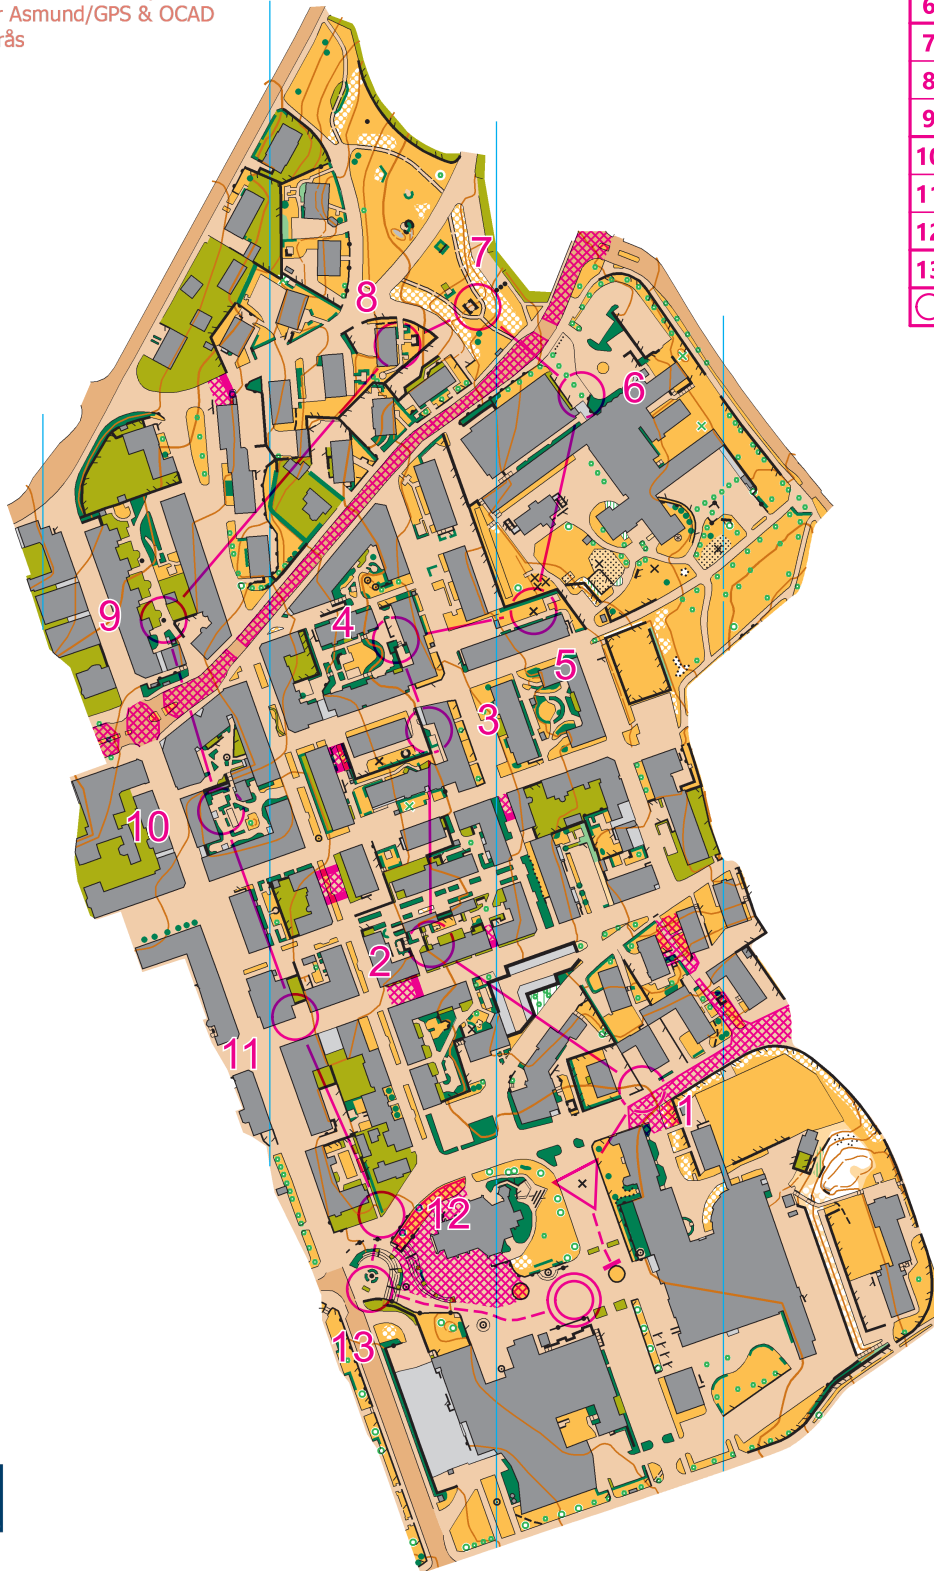

ORIENTEERING WORLD CUP

May 26-29 2022
SWEDEN

BORÅS

Knock-Out Sprint				
Women A				
W	SF	A	1,9 km	20 m
----- 40 m ----->△				
▷		×		
1	111	↗		>
2	115	↑↑	⊗	└
3	113	↑	◇	└
4	109	←	■	└
5	105	×		○
6	103	↘	△	⊗
7	107	■		>
8	104	◇		○
9	110	▲	1,0	○
10	106	▨		└
11	118	■		└
12	117	⊗		>
13	250	⊗		└
○----- 110 m ----->⊗				

ORIENTEERING WORLD CUP

May 26-29 2022
SWEDEN

BORÅS

Knock-Out Sprint

Women B

	W	SF	B	1,9 km	20 m
	----- 40 m ----->△				
▷			×		
1	111	↗			>
2	115		⊗		└
3	108	×			○
4	102	↘	⊙		○
5	105	×			○
6	103	↘	▲	⊗	○
7	107	■			>
8	104	◇			○
9	110	▲		1,0	○
10	106	▨			└
11	118	■			└
12	117	⊗			>
13	250	⊗			└
○	----- 110 m ----->⊙				

BORÅS STAD

KNOCK-OUT SPRINT

SEMI-FINALS

28 MAY 2022

LUGNET, BORÅS

SCALE: 1:4 000 CONTOURS: 2M

ORIENTEERING WORLD CUP

May 26-29 2022
SWEDEN

BORÅS

Map maker: Maths Carlsson

Base material: Borås Stad, basemap/LIDAR

Software: PcMapper Asmund/GPS & OCAD

Copyright: OWC Borås

Print: KARTSAM

Knock-Out Sprint				
Women C				
W	SF	C	1,9 km	20 m
			40 m	→△
▷		×		
1	111	↗		>
2	115		☒	└
3	101	☒		└
4	114	☒		└
5	105	×		○
6	103	↘	△	☒
7	107	■		>
8	104	◇		○
9	110	▲	1,0	○
10	106	▨		└
11	118	■		└
12	117	☒		└
13	250	☒		└
			110 m	→○