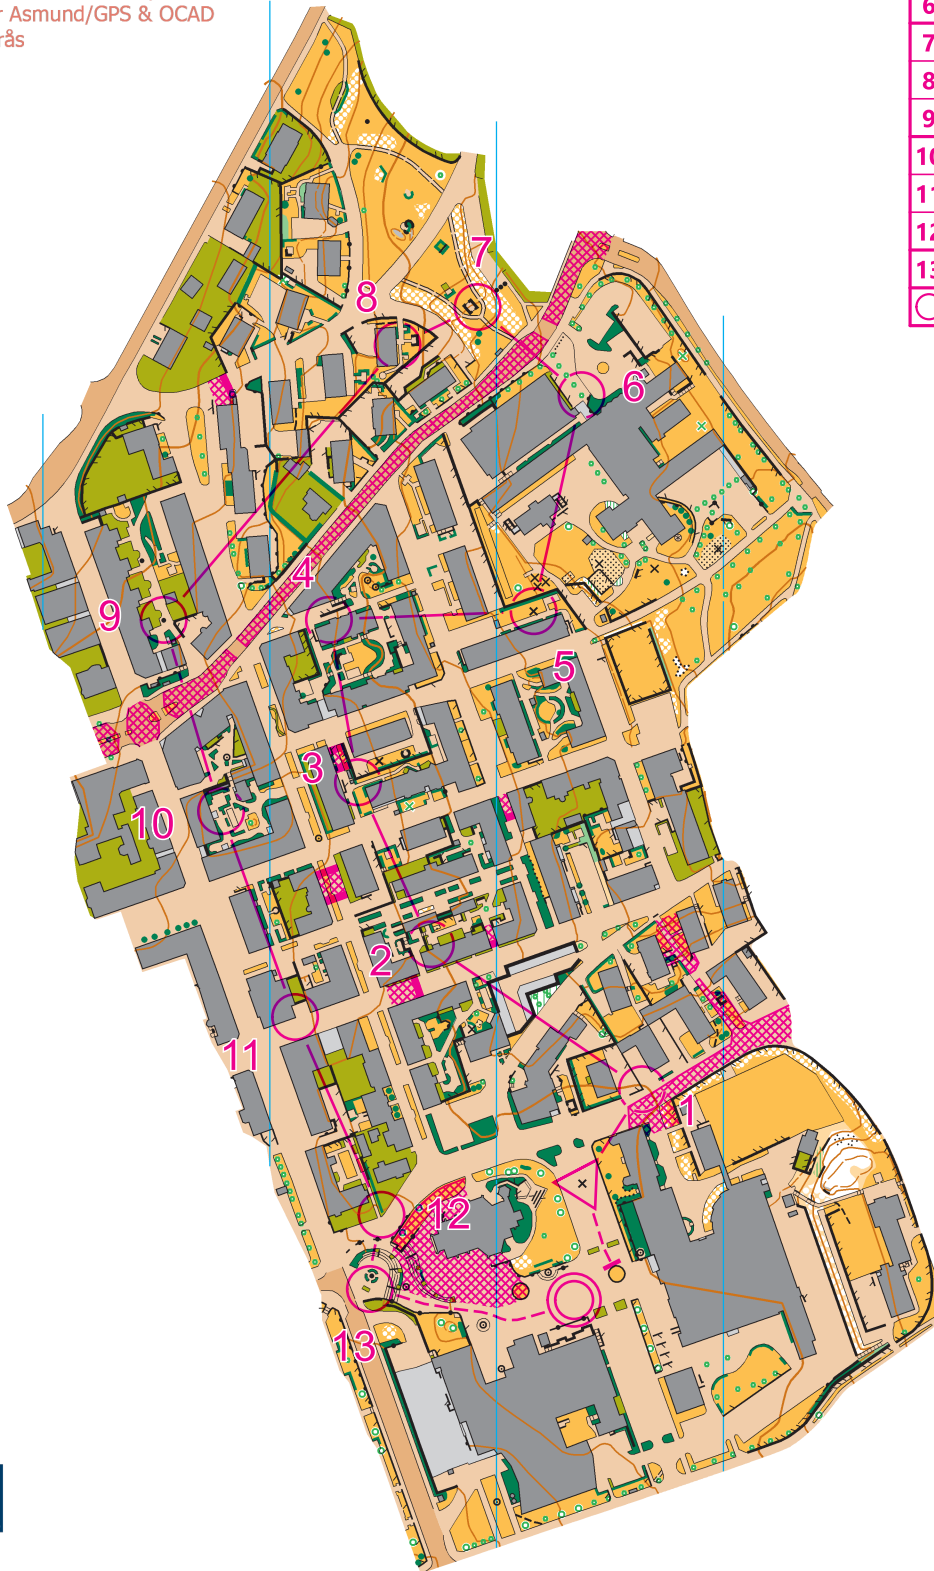

ORIENTEERING WORLD CUP

May 26-29 2022
SWEDEN

BORÅS

Knock-Out Sprint				
Men B				
M	SF	B	2,0 km	20 m
			40 m	→△
▷		×		
1	111	↗		▷
2	115		⊗	└
3	108	×		○
4	102	↘	⊙	○
5	105	×		○
6	112	■		^
7	116	⊗		<
8	104	◇		○
9	110	▲	1,0	○
10	106	▨		└
11	118	■		└
12	117	⊗		∨
13	250	⊗		└
			110 m	→○

ORIENTEERING WORLD CUP

May 26-29 2022
SWEDEN

BORÅS

Knock-Out Sprint				
Men C				
M	SF	C	2,0 km	20 m
			40 m	→△
▷		×		
1	111	↗		▷
2	115		☒	└
3	101	☒		└
4	114	☒		└
5	105	×		○
6	112	■		^
7	116	☒		<
8	104	◇		○
9	110	▲	1,0	○
10	106	▨		└
11	118	■		└
12	117	☒		∨
13	250	☒		└
			110 m	→○

BORÅS STAD

KNOCK-OUT SPRINT

SEMI-FINALS

28 MAY 2022

LUGNET, BORÅS

SCALE: 1:4 000 CONTOURS: 2M

Map maker: Maths Carlsson
Base material: Borås Stad, basemap/LIDAR
Software: PcMapper Asmund/GPS & OCAD
Copyright: OWC Borås
Print: KARTSAM

ORIENTEERING WORLD CUP

May 26-29 2022
SWEDEN

BORÅS

Knock-Out Sprint				
Women A				
W	SF	A	1,9 km	20 m
----- 40 m ----->△				
▷		×		
1	111	↗		>
2	115	↑↑	⊗	└
3	113	↑	◇	└
4	109	←	■	└
5	105	×		○
6	103	↘	△	⊗
7	107	■		>
8	104	◇		○
9	110	▲	1,0	○
10	106	▨		└
11	118	■		└
12	117	⊗		>
13	250	⊗		└
○----- 110 m ----->⊗				