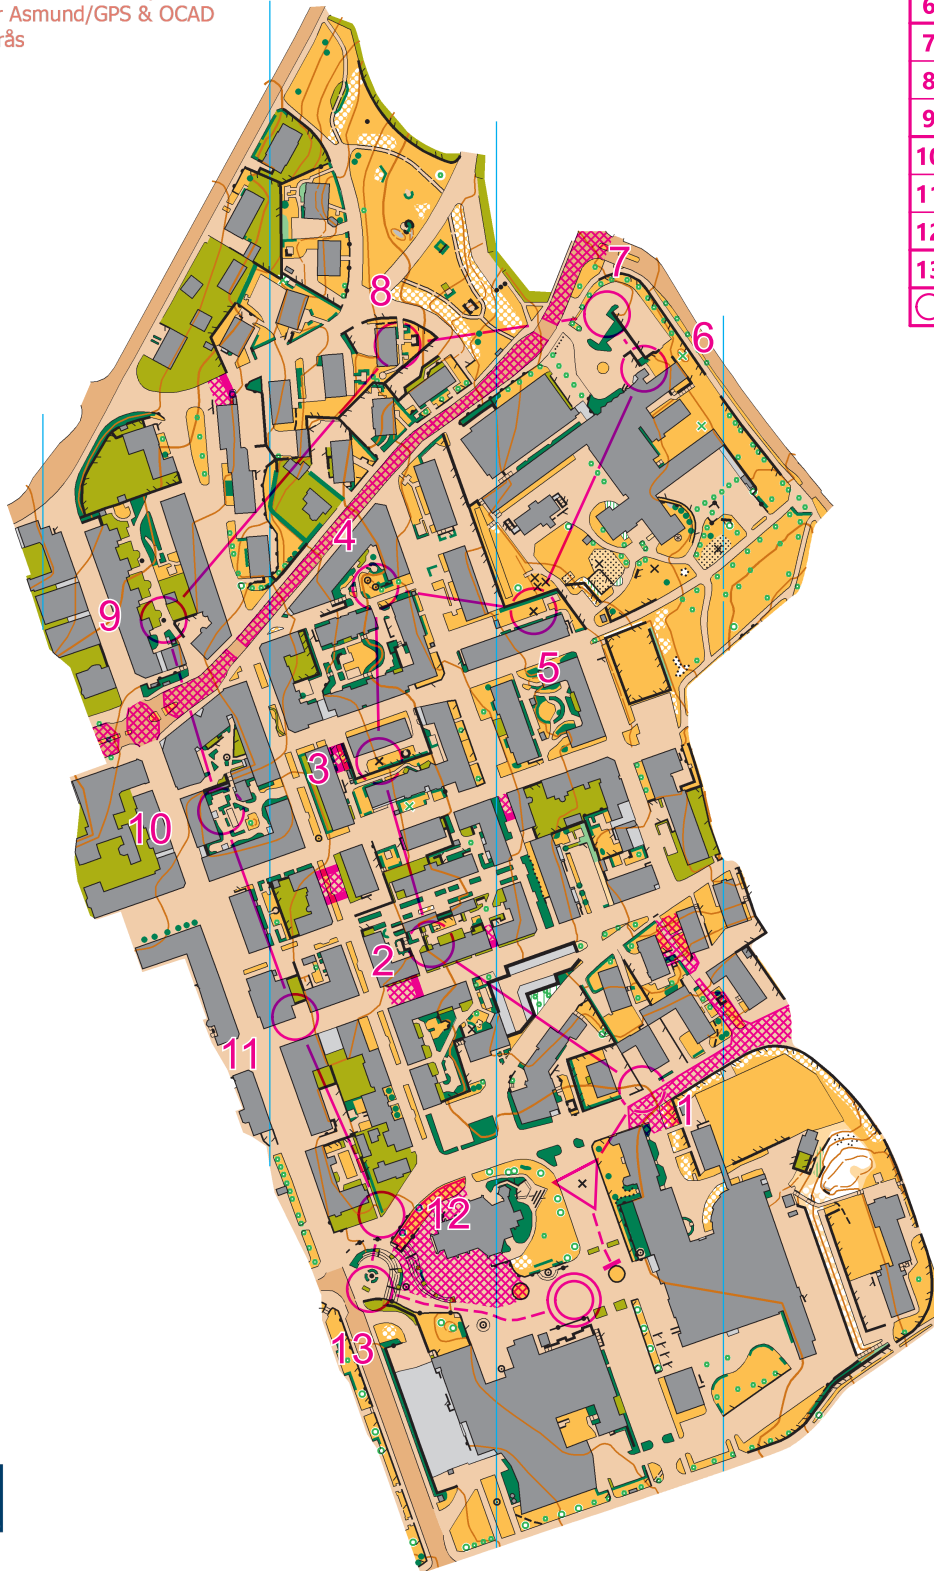

ORIENTEERING WORLD CUP

May 26-29 2022
SWEDEN

BORÅS

Knock-Out Sprint				
Men A				
M	SFA	2,0 km	20 m	
		40 m	→△	
▷		×		
1	111	↗		▷
2	115	↑↑	⊠	└
3	113	↑	◇	└
4	109	←	■	└
5	105	×		○
6	112	■		↖
7	116	⊠		◁
8	104	◇		○
9	110	▲	1,0	○
10	106	▨		└
11	118	■		└
12	117	⊠		∨
13	250	⊠		└
		○	110 m	→○

BORÅS STAD

KNOCK-OUT SPRINT

SEMI-FINALS

28 MAY 2022

LUGNET, BORÅS

SCALE: 1:4 000 CONTOURS: 2M

Map maker: Maths Carlsson
Base material: Borås Stad, basemap/LIDAR
Software: PcMapper Asmund/GPS & OCAD
Copyright: OWC Borås
Print: KARTSAM

ORIENTEERING WORLD CUP

May 26-29 2022
SWEDEN

BORÅS

Knock-Out Sprint				
Men B				
M	SF	B	2,0 km	20 m
			40 m	→△
▷		×		
1	111	↗		▷
2	115		⊗	└
3	108	×		○
4	102	↘	⊙	○
5	105	×		○
6	112	■		^
7	116	⊗		<
8	104	◇		○
9	110	▲	1,0	○
10	106	▨		└
11	118	■		└
12	117	⊗		∨
13	250	⊗		└
			110 m	→○