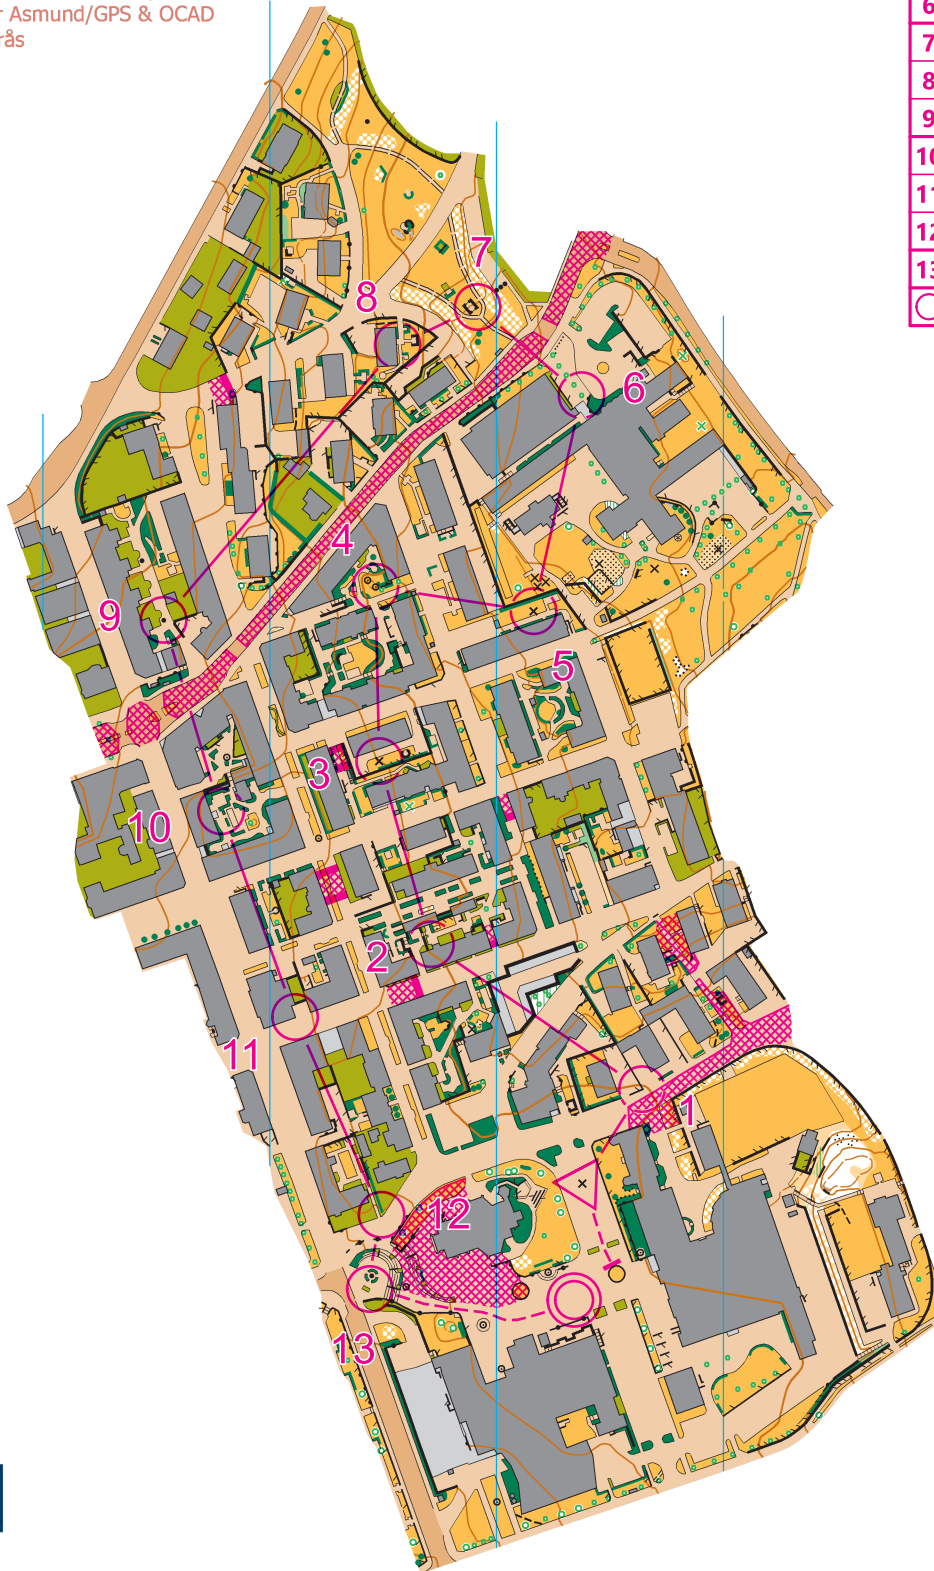

ORIENTEERING WORLD CUP

May 26-29 2022
SWEDEN

BORÅS

Knock-Out Sprint				
Women A				
W	SF	A	1,9 km	20 m
----- 40 m ----->△				
▷		×		
1	111	↗		>
2	115	↑↑	⊗	└
3	113	↑	◇	└
4	109	←	■	└
5	105	×		○
6	103	↘	△	⊗
7	107	■		>
8	104	◇		○
9	110	▲	1,0	○
10	106	▨		└
11	118	■		└
12	117	⊗		>
13	250	⊗		└
○----- 110 m ----->⊗				

BORÅS STAD

KNOCK-OUT SPRINT

SEMI-FINALS

28 MAY 2022

LUGNET, BORÅS

SCALE: 1:4 000 CONTOURS: 2M

Map maker: Maths Carlsson
Base material: Borås Stad, basemap/LIDAR
Software: PcMapper Asmund/GPS & OCAD
Copyright: OWC Borås
Print: KARTSAM

ORIENTEERING WORLD CUP

May 26-29 2022
SWEDEN

BORÅS

Knock-Out Sprint

Women B

	W	SF	B	1,9 km	20 m
	----- 40 m ----->△				
▷			×		
1	111	↗			>
2	115		⊗		└
3	108	×			○
4	102	↘	⊙		○
5	105	×			○
6	103	↘	▲	⊗	○
7	107	■			>
8	104	◇			○
9	110	▲		1,0	○
10	106	▨			└
11	118	■			└
12	117	⊗			>
13	250	⊗			└
○	----- 110 m ----->⊙				

BORÅS STAD

KNOCK-OUT SPRINT

SEMI-FINALS

28 MAY 2022

LUGNET, BORÅS

SCALE: 1:4 000 CONTOURS: 2M

ORIENTEERING WORLD CUP

May 26-29 2022
SWEDEN