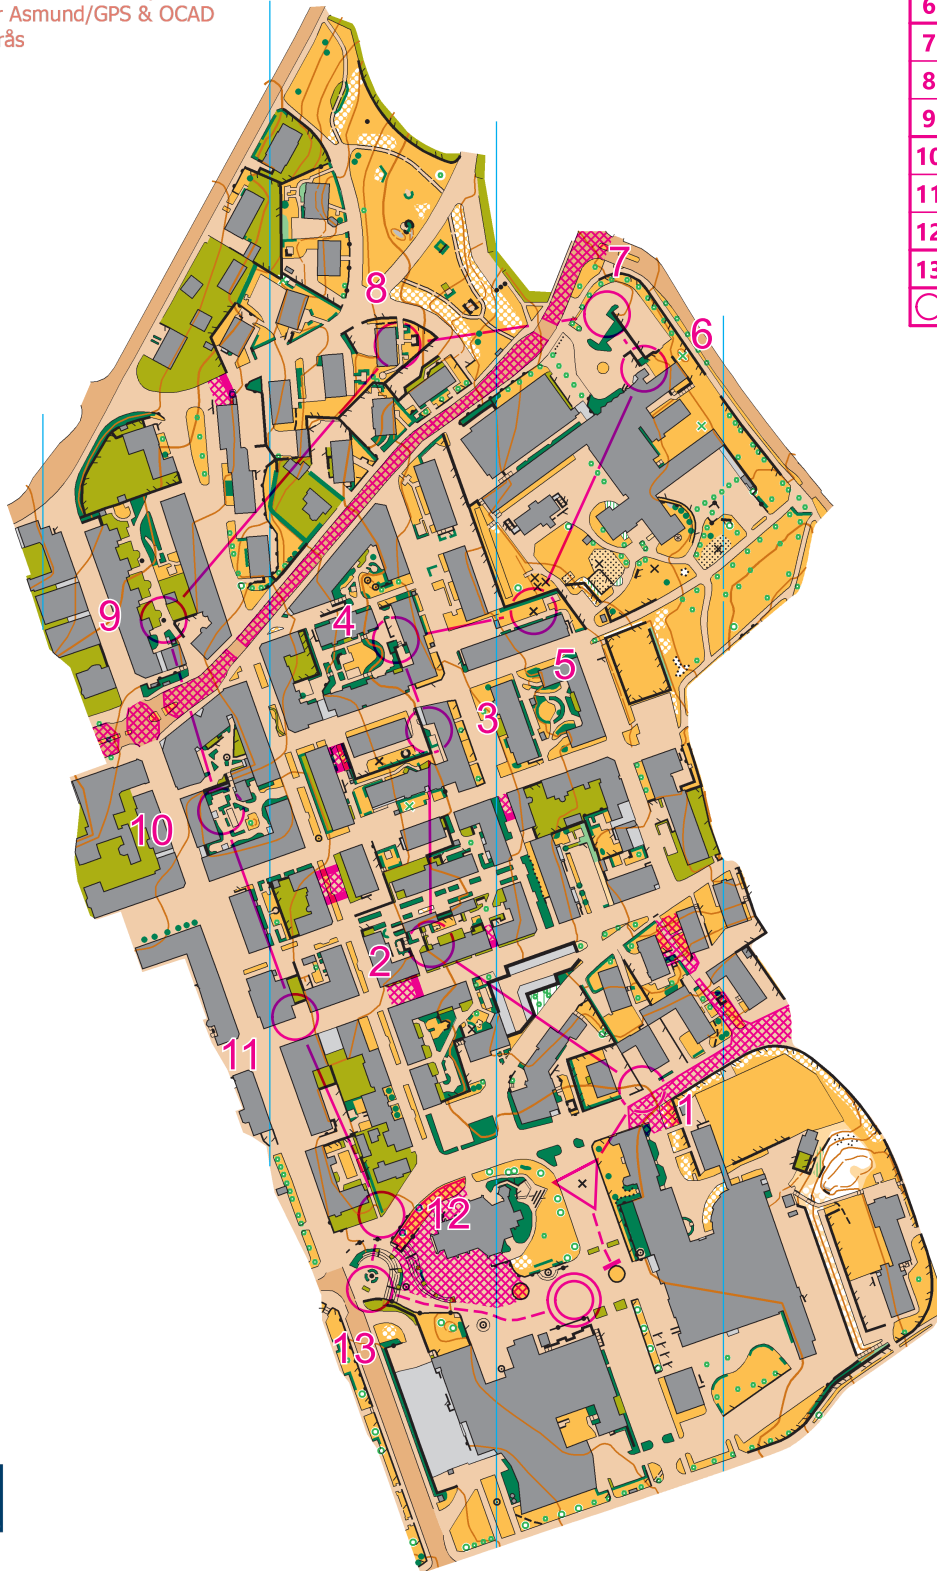

ORIENTEERING WORLD CUP

May 26-29 2022
SWEDEN

BORÅS

Knock-Out Sprint				
Men A				
M	SFA	2,0 km	20 m	
		40 m	→△	
▷		×		
1	111	↗		▷
2	115	↑↑	⊠	└
3	113	↑	◇	└
4	109	←	■	└
5	105	×		○
6	112	■		↖
7	116	⊠		◁
8	104	◇		○
9	110	▲	1,0	○
10	106	▨		└
11	118	■		└
12	117	⊠		∨
13	250	⊠		└
		○	110 m	→○

ORIENTEERING WORLD CUP

May 26-29 2022
SWEDEN

BORÅS

Knock-Out Sprint				
Men B				
M	SF	B	2,0 km	20 m
			40 m	→△
▷		×		
1	111	↗		▷
2	115		⊗	└
3	108	×		○
4	102	↘	⊙	○
5	105	×		○
6	112	■		^
7	116	⊗		<
8	104	◇		○
9	110	▲	1,0	○
10	106	▨		└
11	118	■		└
12	117	⊗		∨
13	250	⊗		└
			110 m	→○

BORÅS STAD

KNOCK-OUT SPRINT

SEMI-FINALS

28 MAY 2022

LUGNET, BORÅS

SCALE: 1:4 000 CONTOURS: 2M

Map maker: Maths Carlsson
Base material: Borås Stad, basemap/LIDAR
Software: PcMapper Asmund/GPS & OCAD
Copyright: OWC Borås
Print: KARTSAM

ORIENTEERING WORLD CUP

May 26-29 2022
SWEDEN

BORÅS

Knock-Out Sprint				
Men C				
M	SF	C	2,0 km	20 m
			40 m	→△
▷		×		
1	111	↗		▷
2	115		☒	└
3	101	☒		└
4	114	☒		└
5	105	×		○
6	112	■		^
7	116	☒		<
8	104	◇		○
9	110	▲	1,0	○
10	106	▨		└
11	118	■		└
12	117	☒		∨
13	250	☒		└
			110 m	→○