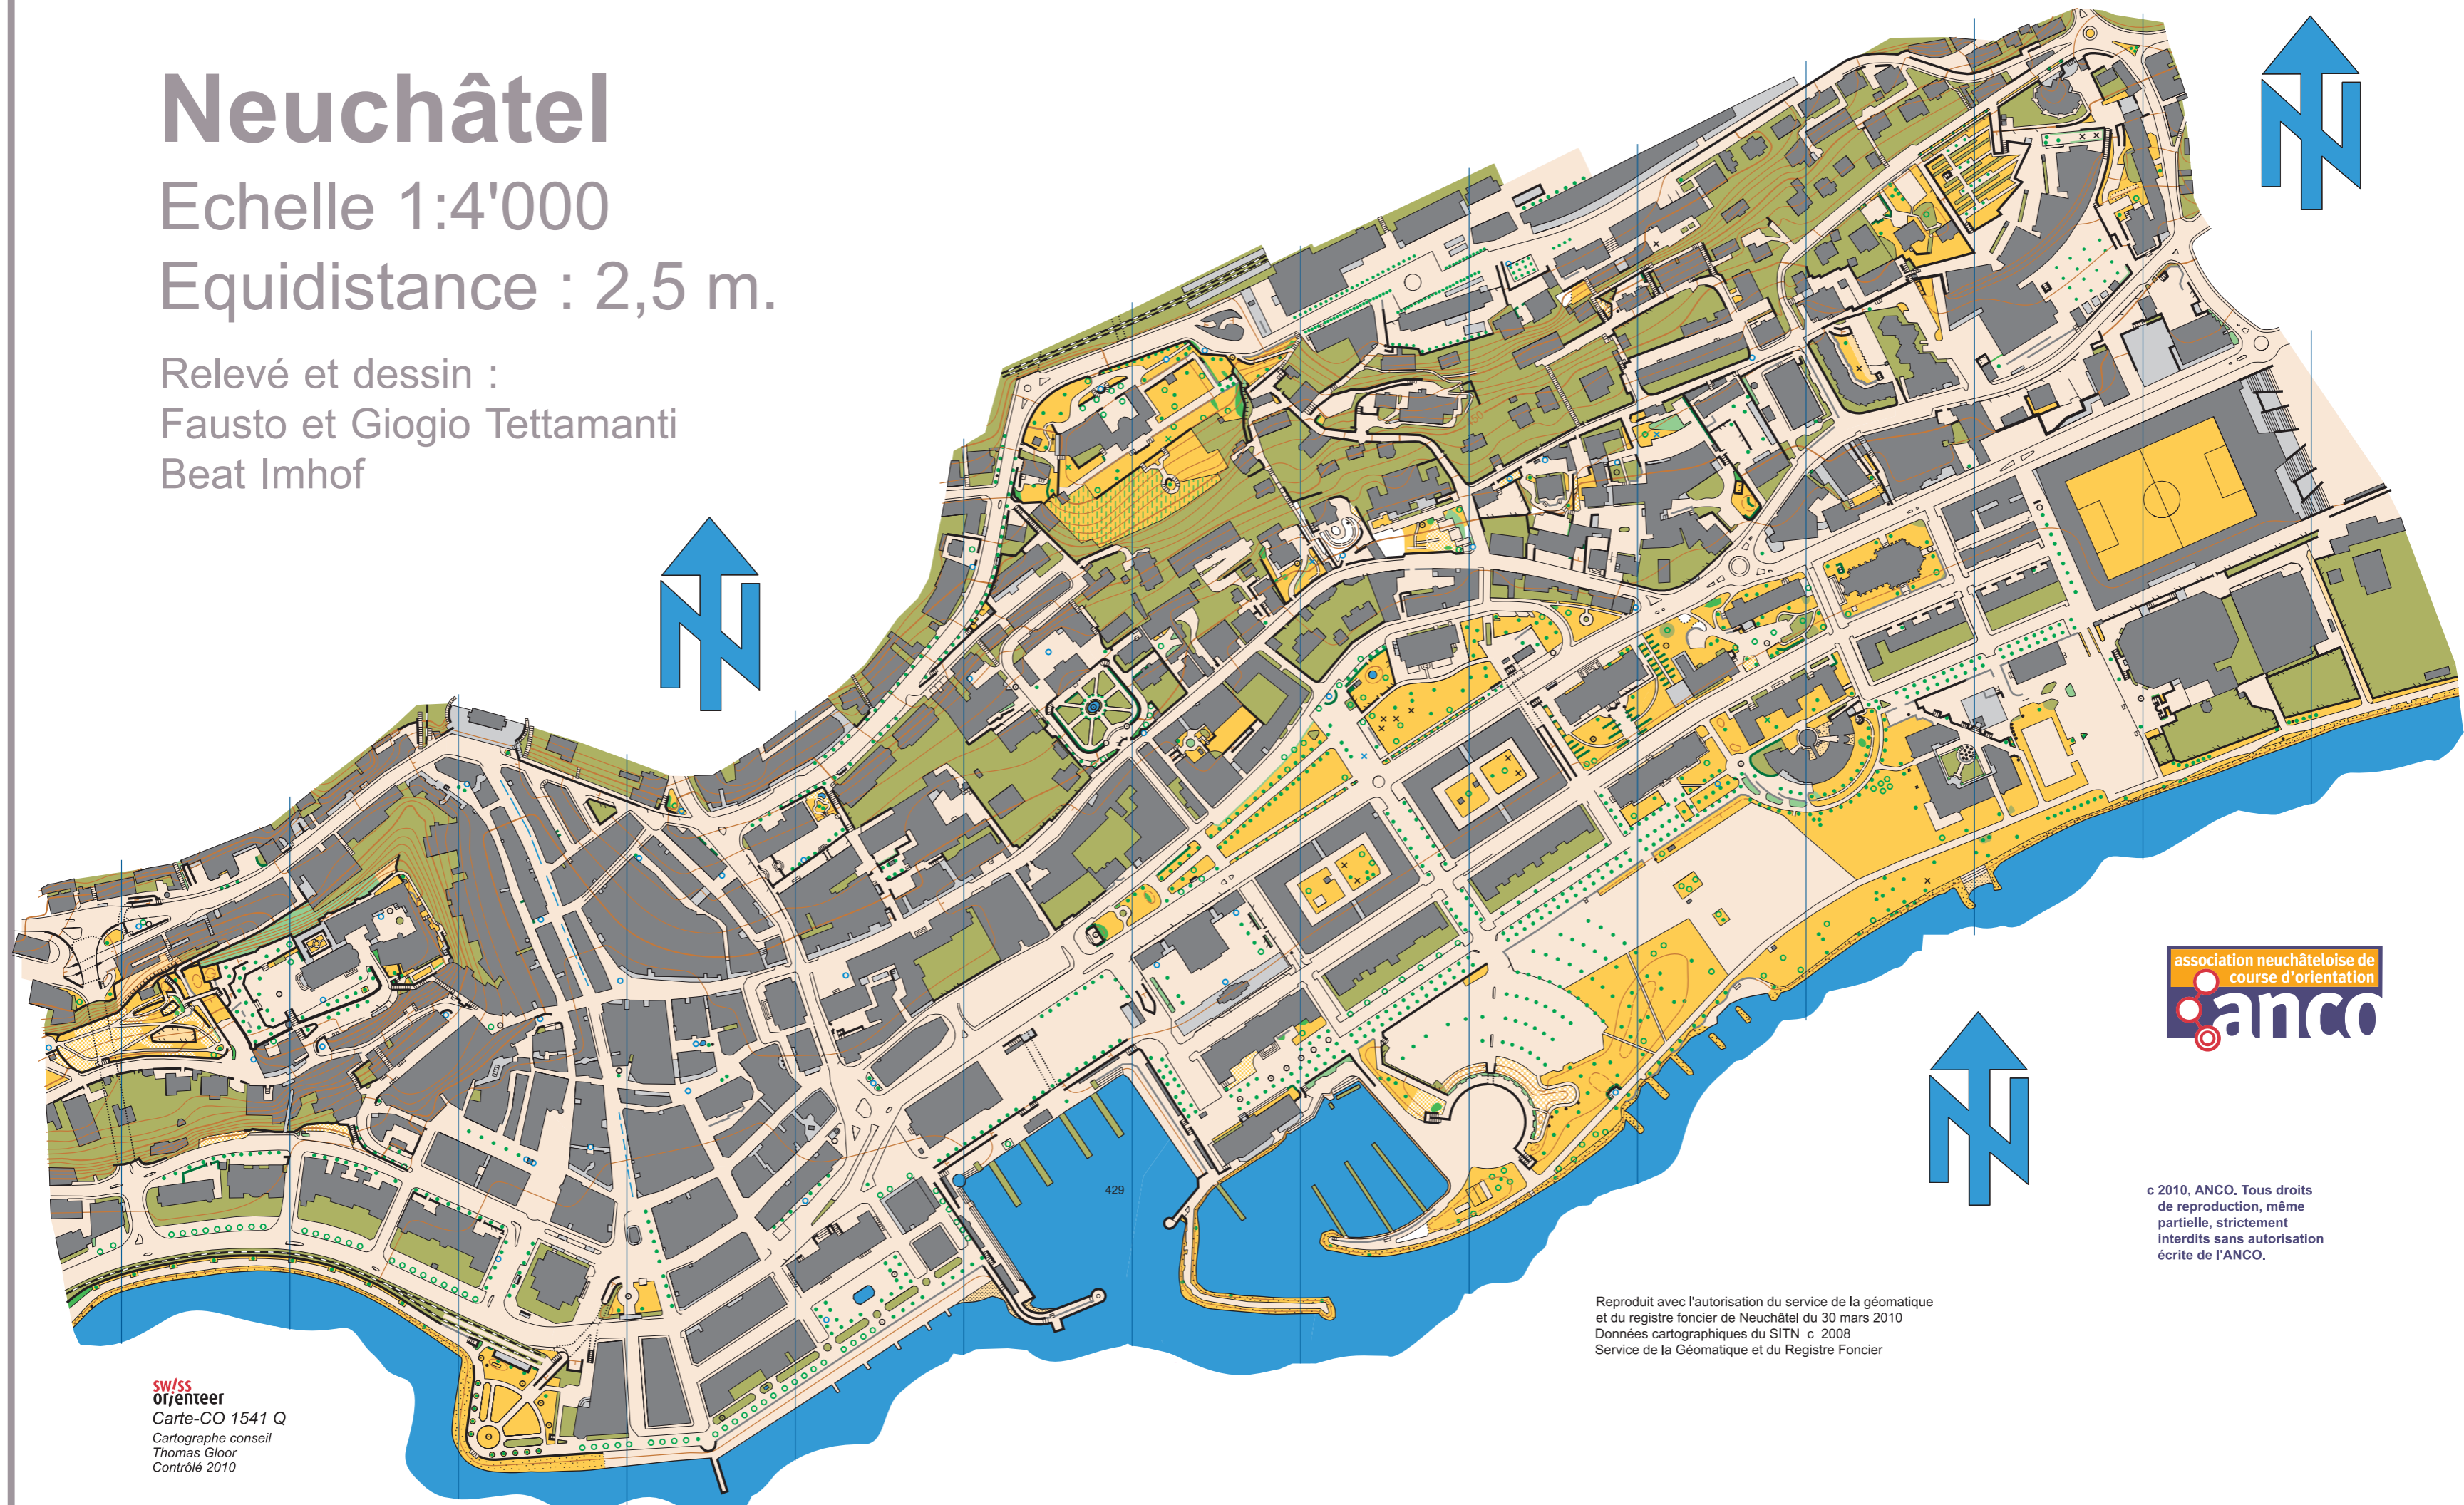

Neuchâtel

Echelle 1:4'000

Equidistance : 2,5 m.

Relevé et dessin :
Fausto et Giggio Tettamanti
Beat Imhof

© 2010, ANCO. Tous droits de reproduction, même partielle, strictement interdits sans autorisation écrite de l'ANCO.

Reproduit avec l'autorisation du service de la géomatique et du registre foncier de Neuchâtel du 30 mars 2010
Données cartographiques du SITN c 2008
Service de la Géomatique et du Registre Foncier

swiss
orienteer
Carte-CO 1541 Q
Cartographe conseil
Thomas Gloor
Contrôlé 2010