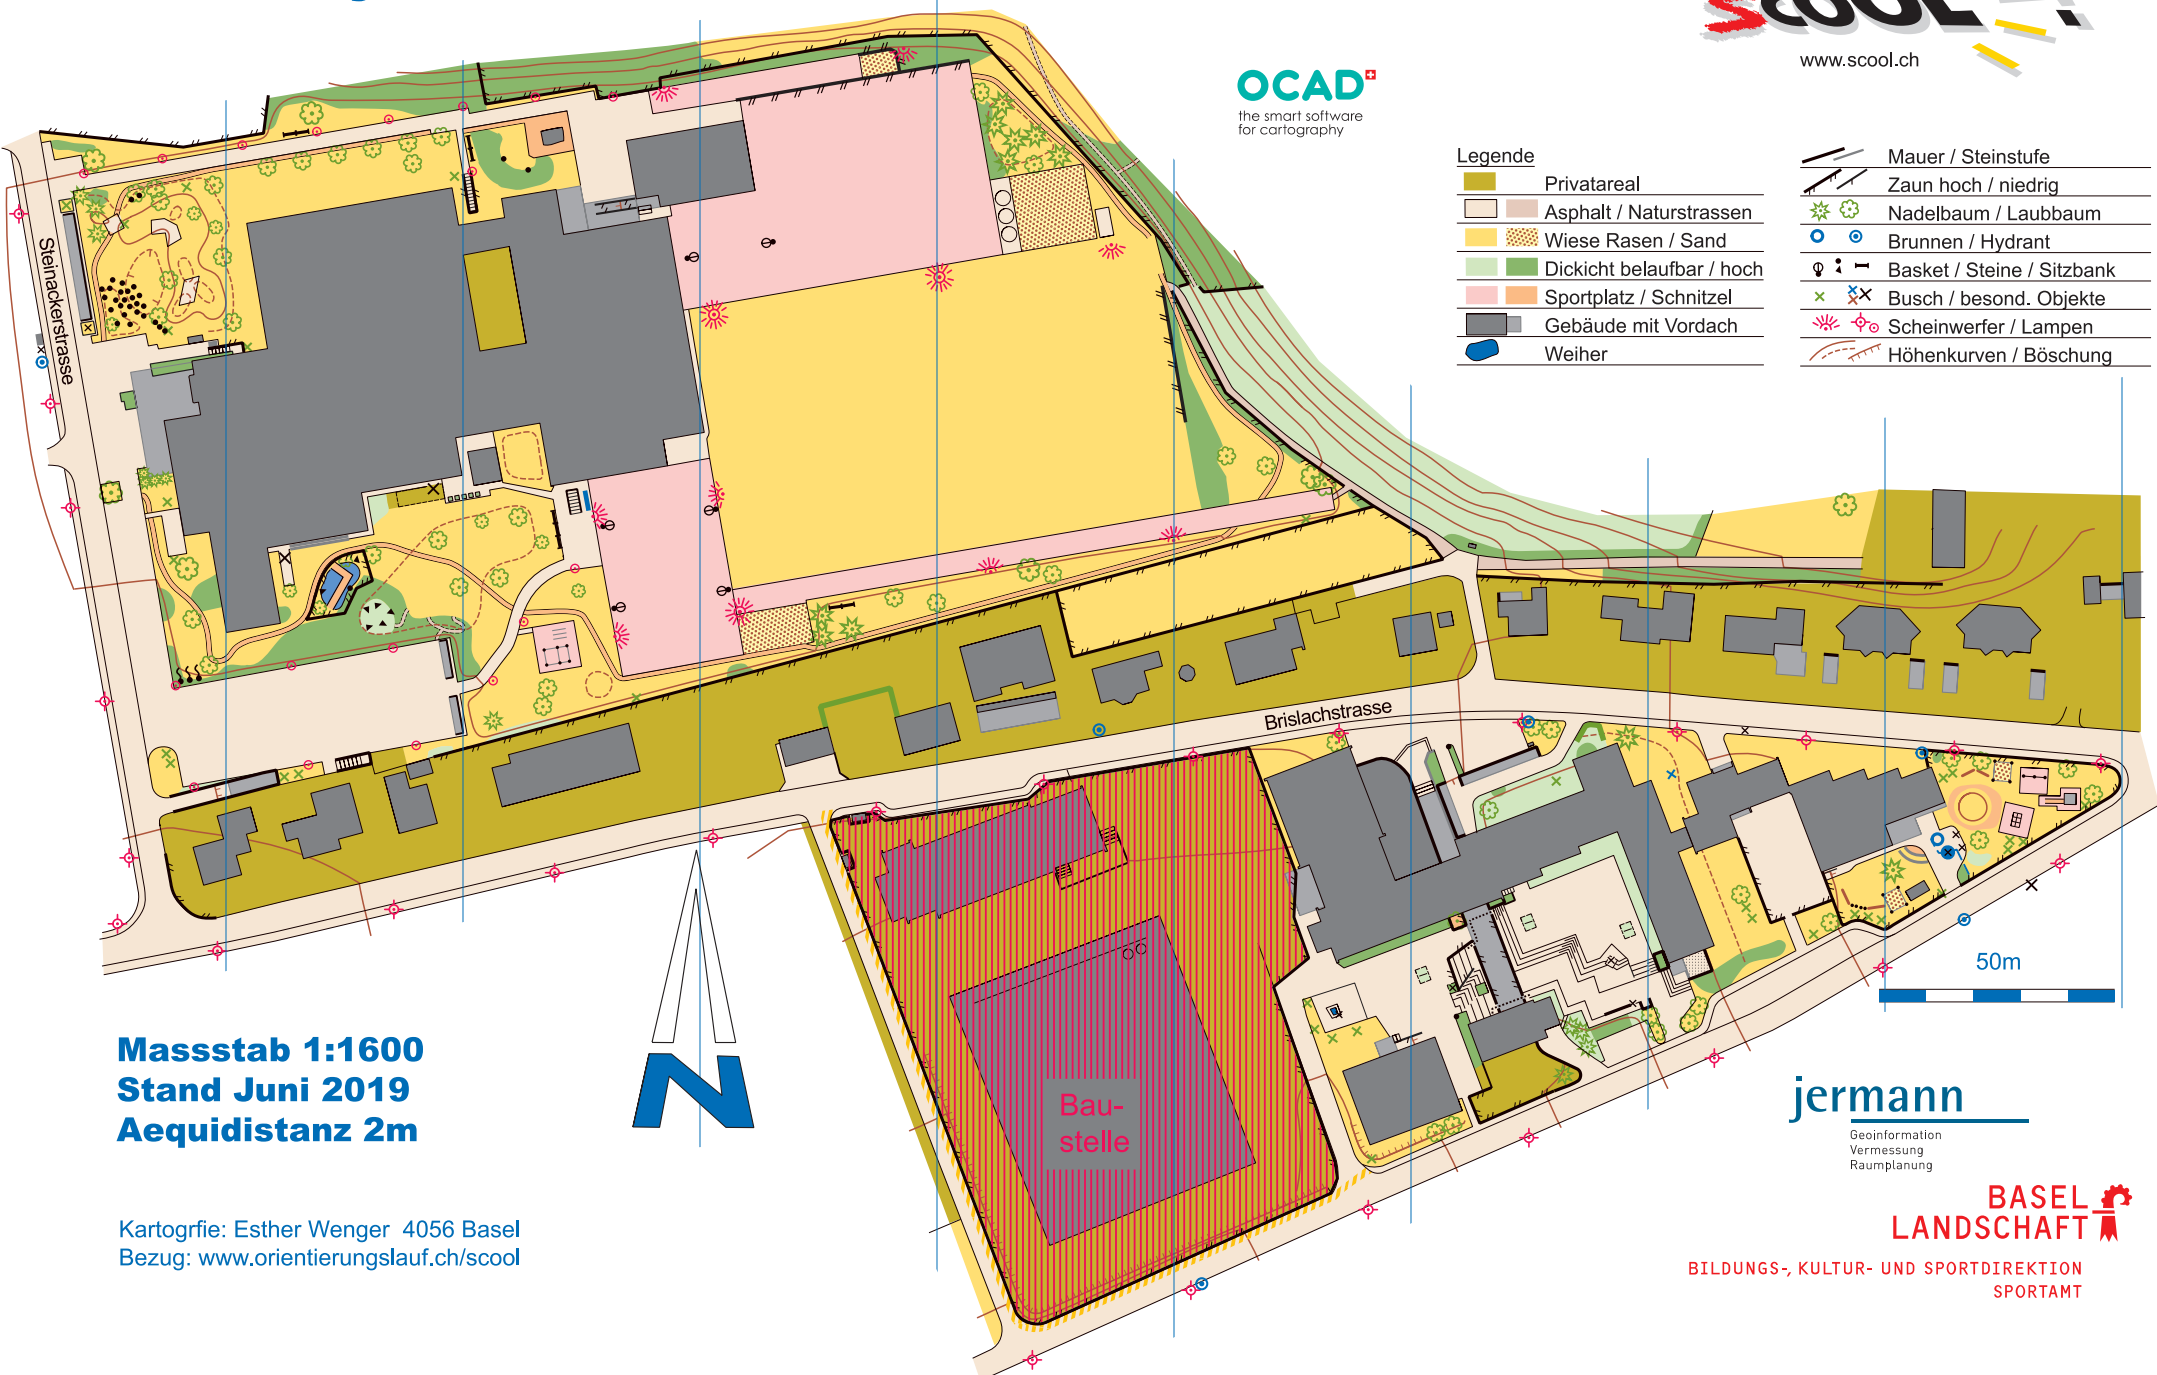

Laufen Gymnasium / Sekundarschule

OCAD⁺
the smart software
for cartography

Legende			
	Privatareal		Mauer / Steinstufe
	Asphalt / Naturstrassen		Zaun hoch / niedrig
	Wiese Rasen / Sand		Nadelbaum / Laubbaum
	Dickicht belaufbar / hoch		Brunnen / Hydrant
	Sportplatz / Schnitzel		Basket / Steine / Sitzbank
	Gebäude mit Vordach		Busch / besond. Objekte
	Weiber		Scheinwerfer / Lampen
			Höhenkurven / Böschung

Masstab 1:1600
Stand Juni 2019
Aequidistanz 2m

Kartografie: Esther Wenger 4056 Basel
Bezug: www.orientierungslauf.ch/scool

jermann
Geoinformation
Vermessung
Raumplanung

BASEL
LANDSCHAFT

BILDUNGS-, KULTUR- UND SPORTDIREKTION
SPORTAMT