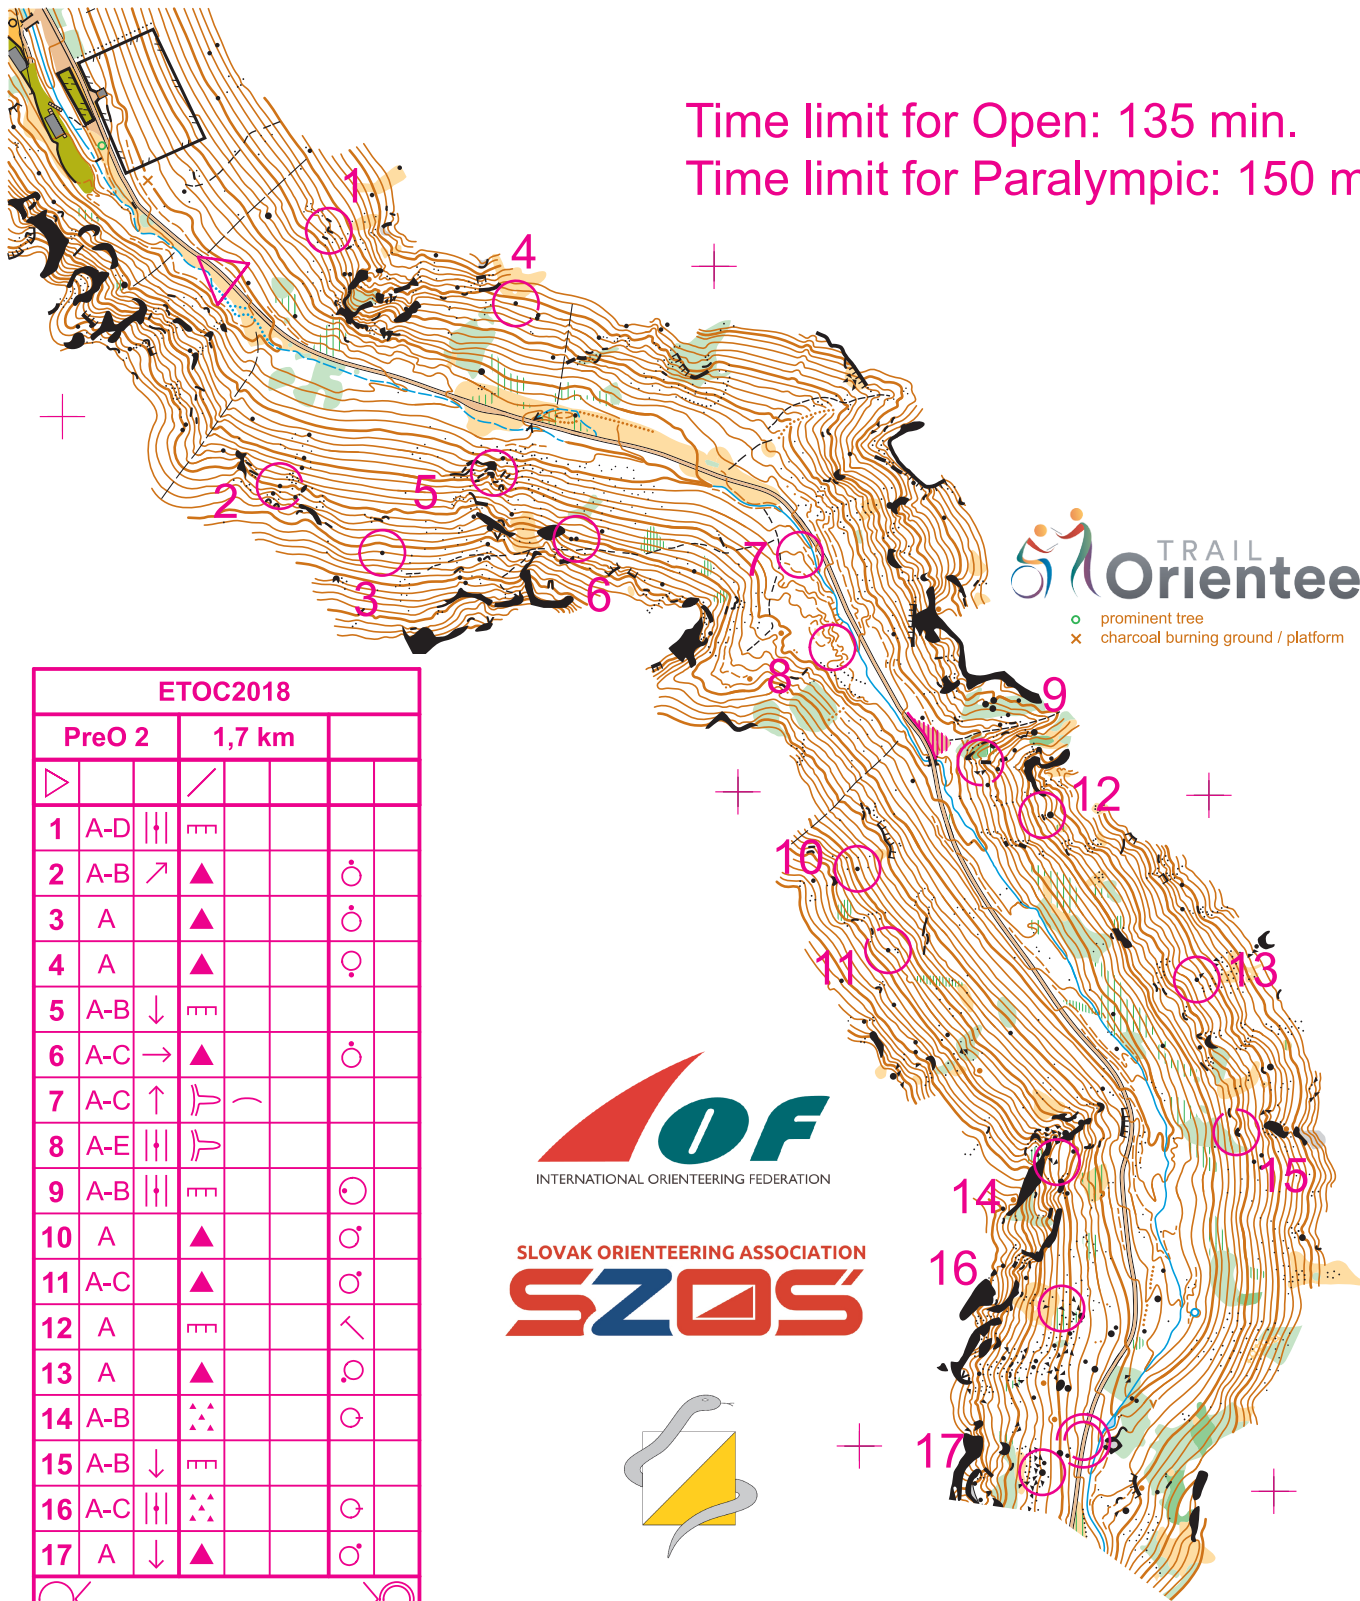

European Trail
Orienteering
Championships
Slovakia

Mokr dolina 1:4000 e=2.5m

ETOC2018 / 29th April 2018 / PreO 2nd day
Course setters: Jn Furucz, Duan Furucz

Time limit for Open: 135 min.
Time limit for Paralympic: 150 min.

ETOC2018				
PreO 2		1,7 km		
▷		/		
1	A-D	▬		
2	A-B ↗	▲		◦
3	A	▲		◦
4	A	▲		◦
5	A-B ↓	▬		
6	A-C →	▲		◦
7	A-C ↑	▬	—	
8	A-E	▬		
9	A-B	▬		◦
10	A	▲		◦
11	A-C	▲		◦
12	A	▬		◦
13	A	▲		◦
14	A-B	▬		◦
15	A-B ↓	▬		
16	A-C	▬		◦
17	A ↓	▲		◦
○	—			○
○	—			○

Registration number: SZO 18.07.V
 Mapped and drawn by: Rbert Miek
 2017 - 2018
 Owner: TJ Slvia Farmaceut Bratislava
 Contact: Duan Furucz, Repaského 6
 841 02 Bratislava